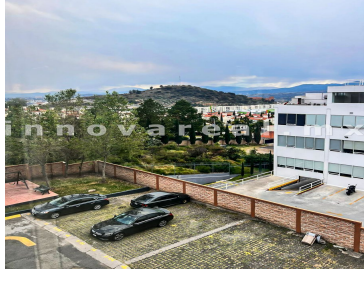

¡ENCONTRAMOS EL LUGAR PERFECTO PARA TI!

www.pinmx.com