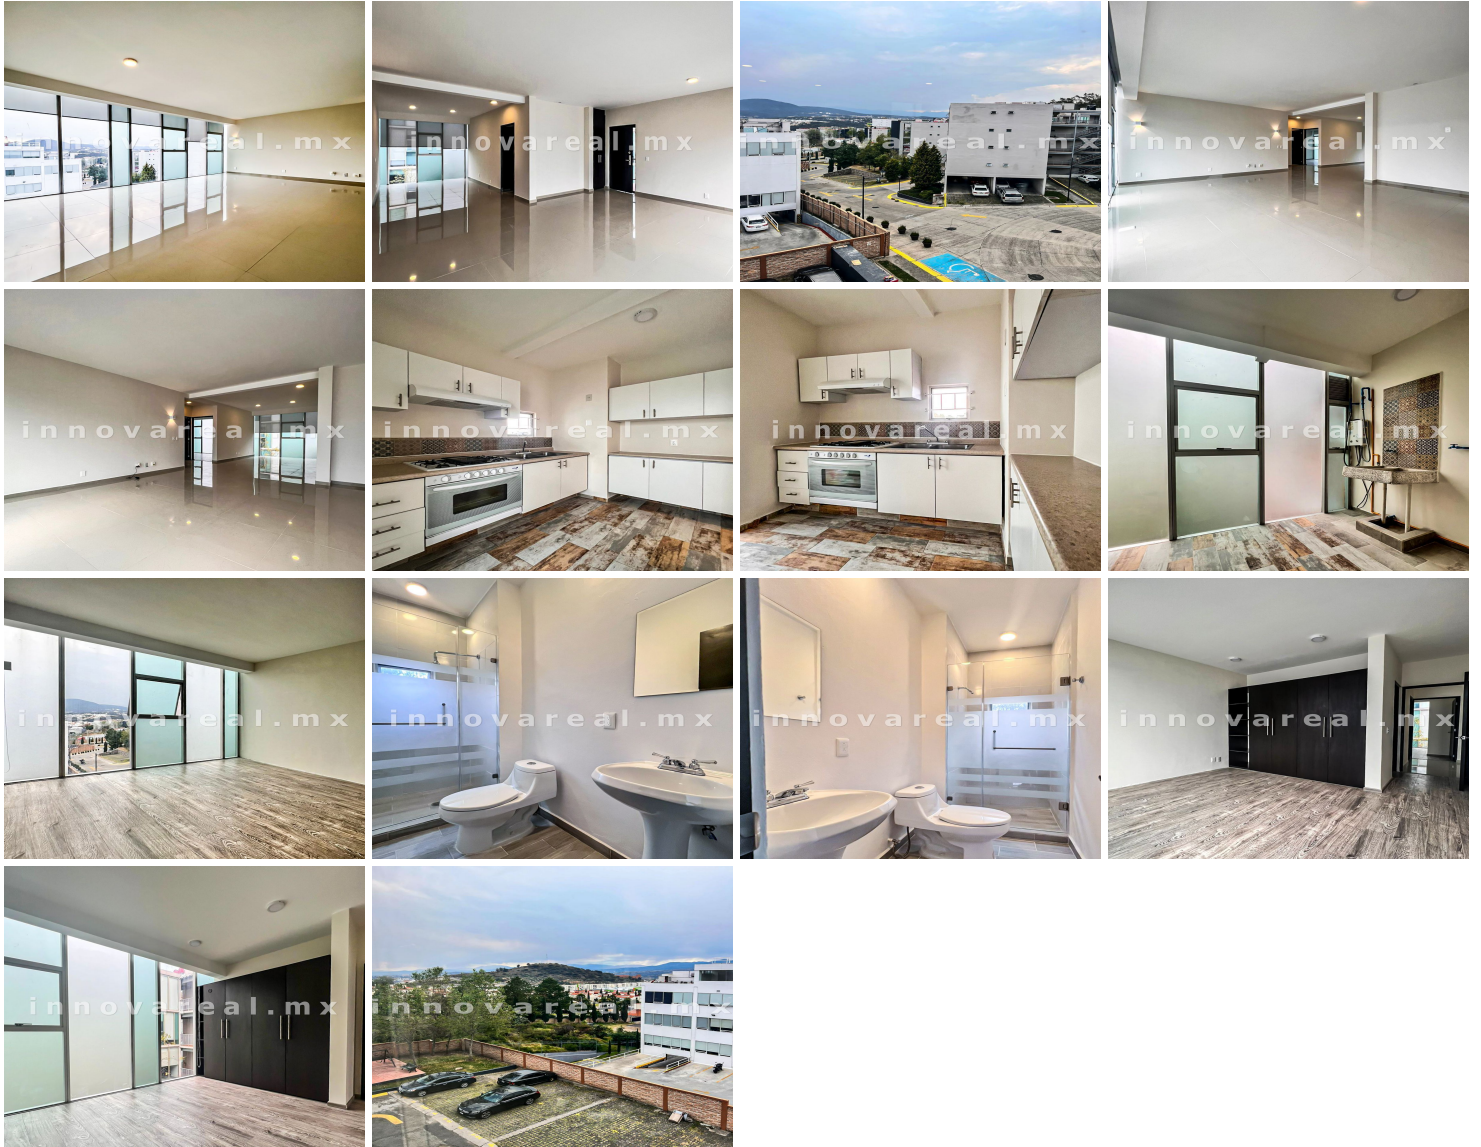

¡ENCONTRAMOS EL LUGAR PERFECTO PARA TI!

www.pinnmx.com