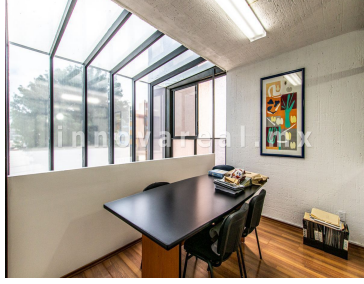

¡ENCONTRAMOS EL LUGAR PERFECTO PARA TI!

www.pinmx.com