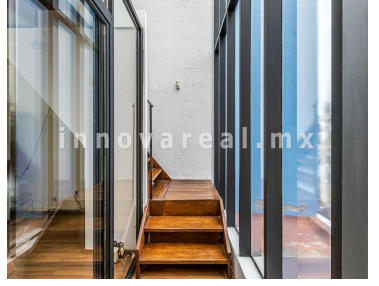

¡ENCONTRAMOS EL LUGAR PERFECTO PARA TI!

www.pinmx.com