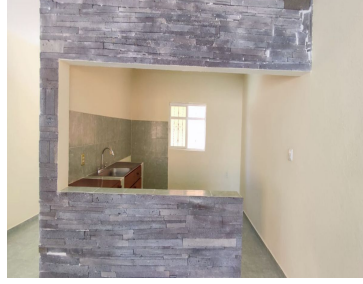

¡ENCONTRAMOS EL LUGAR PERFECTO PARA TI!

www.pinmx.com