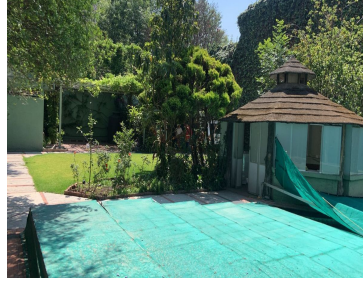

¡ENCONTRAMOS EL LUGAR PERFECTO PARA TI!

www.pinnmx.com