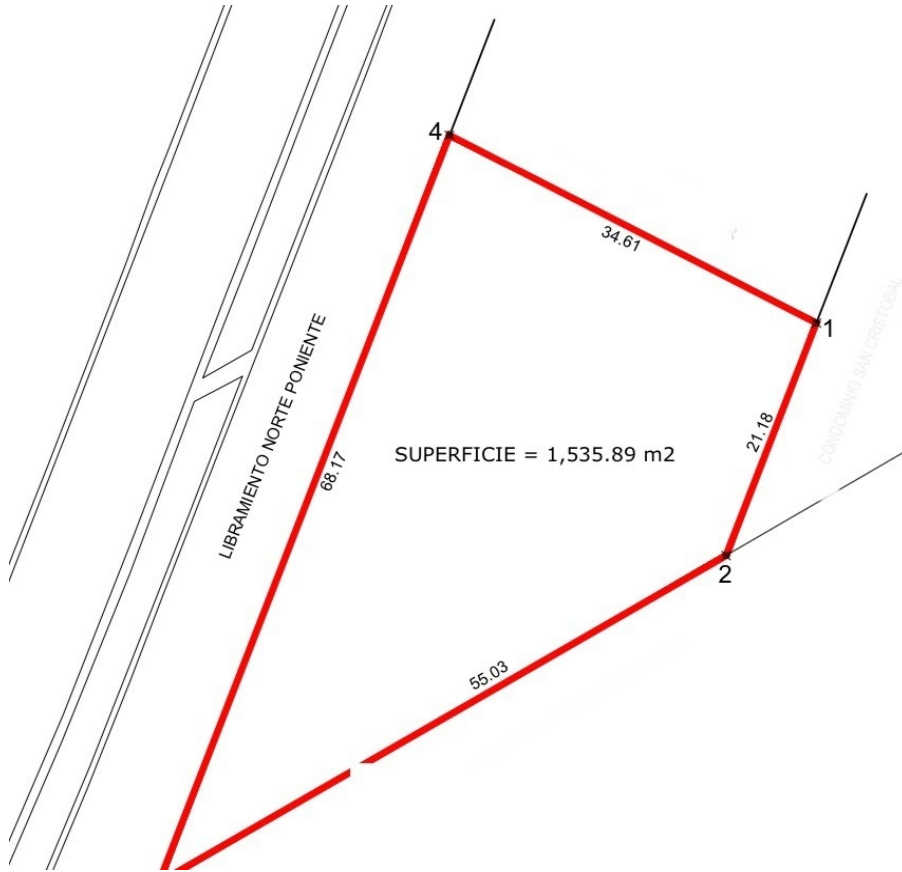

¡ENCONTRAMOS EL LUGAR PERFECTO PARA TI!

Código:  
29360

\$ 5,355,000.00 MXN

¡ENCONTRAMOS EL LUGAR PERFECTO PARA TI!

## VENDO TERRENO COMERCIAL SOBRE LIBRAMIENTO PONIENTE NORTE

**Calle:** libramiento norte poniente **Col:** El Mirador,  
Tuxtla Gutiérrez, Chiapas

### COMENTARIOS DEL VENDEDOR

Terreno comercial sobre libramiento poniente norte de 1,530 metros cuadrados 68 metros sobre libramiento sur, fondo irregular. Colinda con Fraccionamiento San Cristóbal, sindicato sección 7 del Magisterio Federal 7, cerca de plaza Mirador, canal 10, entre mas comercios. Ideal para uso comercial. EasyBroker ID: EB-MZ2838