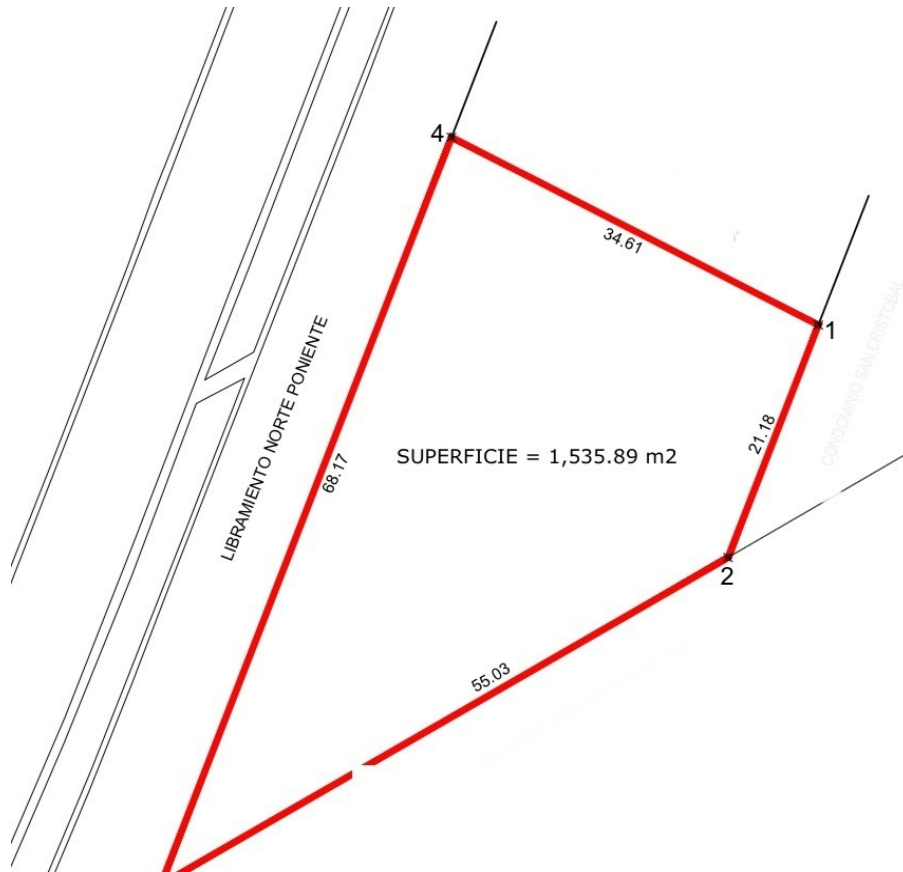

¡ENCONTRAMOS EL LUGAR PERFECTO PARA TI!

Código:
29360

\$ 5,355,000.00 MXN

¡ENCONTRAMOS EL LUGAR PERFECTO PARA TI!

VENDO TERRENO COMERCIAL SOBRE LIBRAMIENTO PONIENTE NORTE

Calle: libramiento norte poniente **Col:** El Mirador,
Tuxtla Gutiérrez, Chiapas

COMENTARIOS DEL VENDEDOR

Terreno comercial sobre libramiento poniente norte de 1,530 metros cuadrados 68 metros sobre libramiento sur, fondo irregular. Colinda con Fraccionamiento San Cristóbal, sindicato sección 7 del Magisterio Federal 7, cerca de plaza Mirador, canal 10, entre mas comercios. Ideal para uso comercial. EasyBroker ID: EB-MZ2838