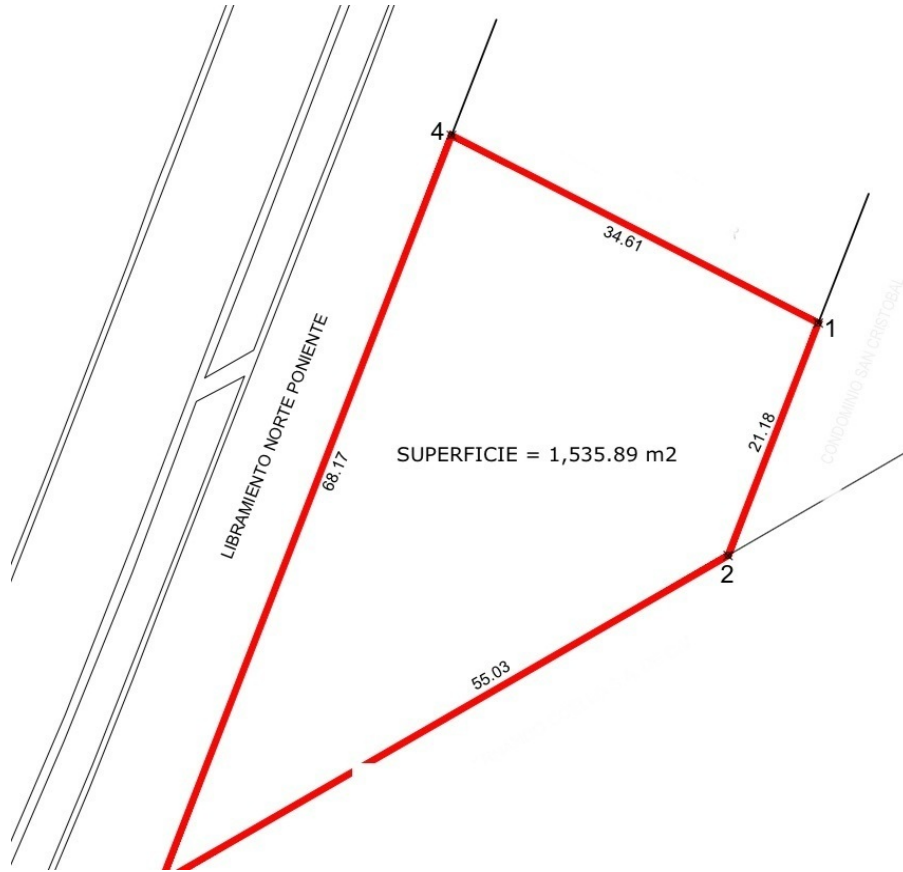

¡ENCONTRAMOS EL LUGAR PERFECTO PARA TI!

Código:
29360

\$ 5,355,000.00 MXN

¡ENCONTRAMOS EL LUGAR PERFECTO PARA TI!

VENDO TERRENO COMERCIAL SOBRE LIBRAMIENTO PONIENTE NORTE

Calle: libramiento norte poniente **Col:** El Mirador,
Tuxtla Gutiérrez, Chiapas

COMENTARIOS DEL VENDEDOR

Terreno comercial sobre libramiento poniente norte de 1,530 metros cuadrados 68 metros sobre libramiento sur, fondo irregular. Colinda con Fraccionamiento San Cristóbal, sindicato sección 7 del Magisterio Federal 7, cerca de plaza Mirador, canal 10, entre mas comercios. Ideal para uso comercial. EasyBroker ID: EB-MZ2838