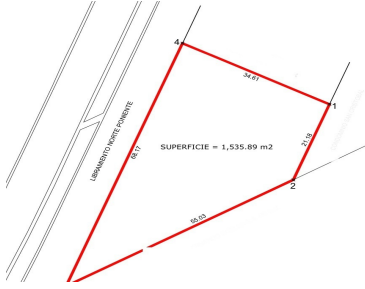

¡ENCONTRAMOS EL LUGAR PERFECTO PARA TI!

www.pinmx.com