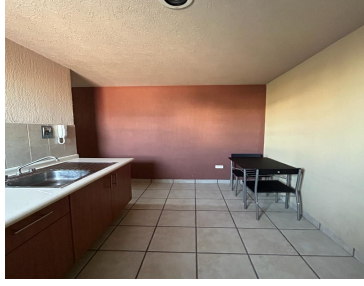

¡ENCONTRAMOS EL LUGAR PERFECTO PARA TI!

www.pinmx.com