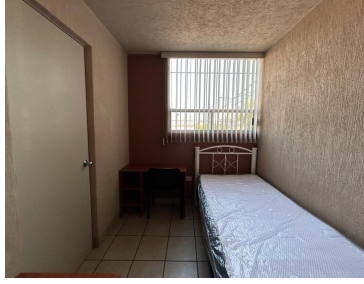

¡ENCONTRAMOS EL LUGAR PERFECTO PARA TI!

www.pinmx.com