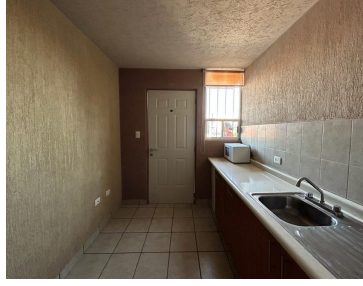

¡ENCONTRAMOS EL LUGAR PERFECTO PARA TI!

www.pinmx.com