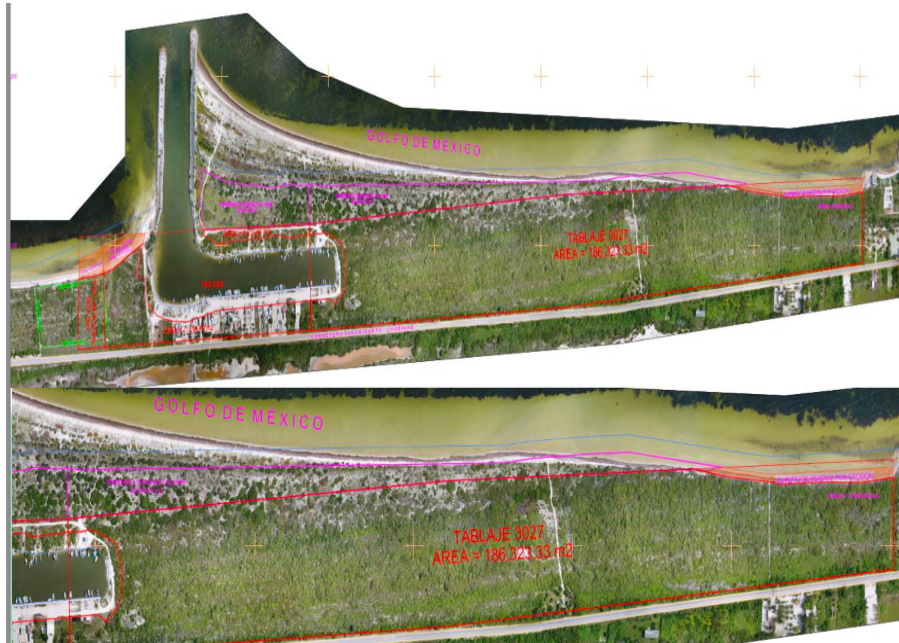

¡ENCONTRAMOS EL LUGAR PERFECTO PARA TI!

Código:
29368

\$ 25,000.00 MXN

¡ENCONTRAMOS EL LUGAR PERFECTO PARA TI!

Macroterreno de Playa en Chabihau
Calle: Col: Chabihau,
Yobaín, Yucatán

COMENTARIOS DEL VENDEDOR

Ideal para desarrollos hoteleros, desarrollos de usos mixtos o simplemente subdividirlos para casa de descanso. Con 186,323 metros cuadrados de terreno y 1,280 metros lineales de playa con un fondo de 150 metros de fondo, este terreno cuenta con acceso al puerto de abrigo, el cual podría existir la posibilidad de de continuar hacia el interior del terreno. Una de las grandes ventajas es que el dique del puerto de abrigo hace que se gane terreno al mar día a día. 18 mil metro lineal Checar el siguiente enlace de Google Earth <https://earth.google.com/earth/d/10QdXKwg1N7fFW4xw-xJ5XAK-r-cv45QD?usp=sharing>. EasyBroker ID: EB-LX8980