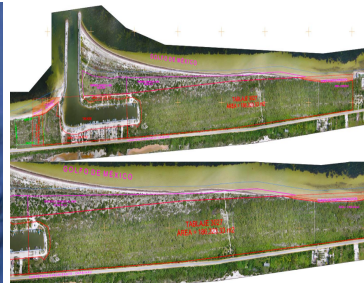

www.pinmx.com