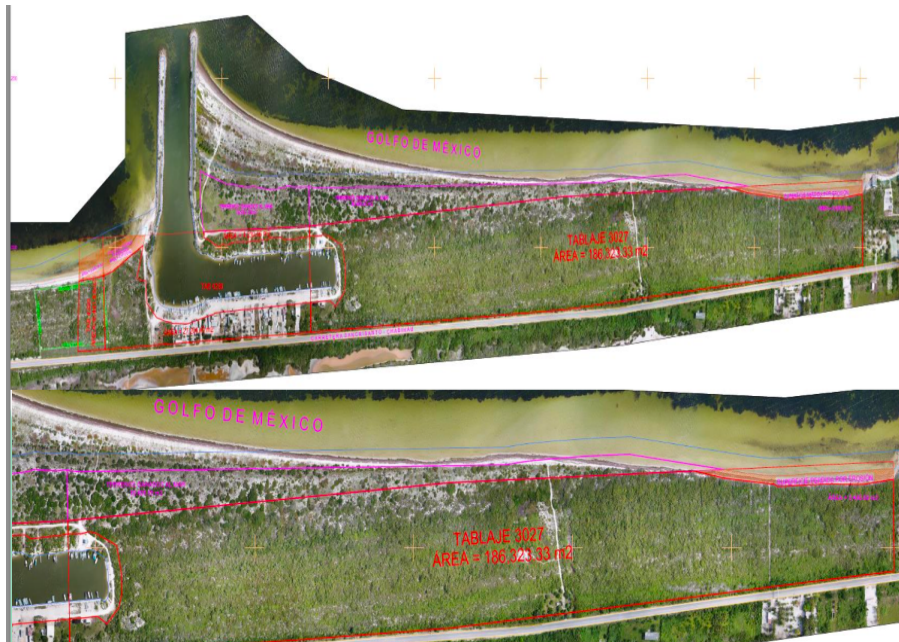

¡ENCONTRAMOS EL LUGAR PERFECTO PARA TI!

Código:
29368

\$ 25,000.00 MXN

¡ENCONTRAMOS EL LUGAR PERFECTO PARA TI!

Macroterreno de Playa en Chabihau

Calle: Col: Chabihau,
Yobaín, Yucatán

COMENTARIOS DEL VENDEDOR

Ideal para desarrollos hoteleros, desarrollos de usos mixtos o simplemente subdividirlos para casa de descanso. Con 186,323 metros cuadrados de terreno y 1,280 metros lineales de playa con un fondo de 150 metros de fondo, este terreno cuenta con acceso al puerto de abrigo, el cual podría existir la posibilidad de de continuar hacia el interior del terreno. Una de las grandes ventajas es que el dique del puerto de abrigo hace que se gane terreno al mar día a día. 18 mil metro lineal Checar el siguiente enlace de Google Earth <https://earth.google.com/earth/d/10QdXKwg1N7fFW4xw-xJ5XAK-r-cv45QD?usp=sharing>. EasyBroker ID: EB-LX8980