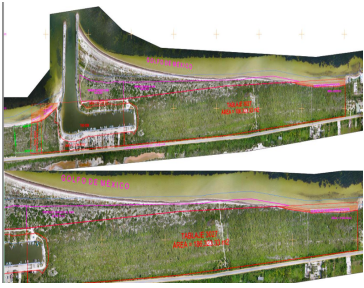

www.pinmx.com