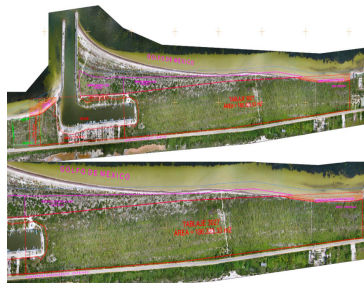

www.pinmx.com