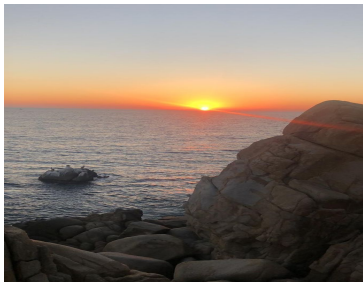

LOTE 3

MEDIDA:
1,344.75 m²

PRECIO:
$5,379,000 MN