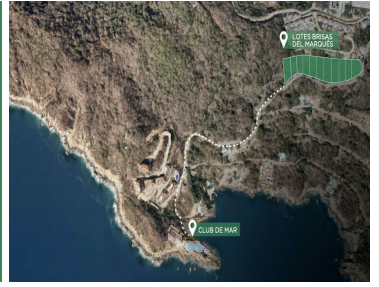

BRISAS DEL MARQUÉS

TERRENOS EN ACAPULCO

SE ENCUENTRA A: