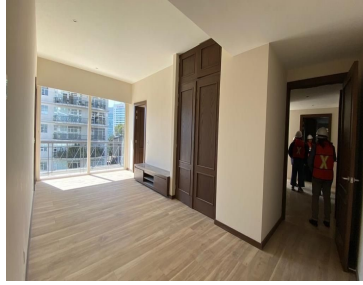

¡ENCONTRAMOS EL LUGAR PERFECTO PARA TI!

www.pinmx.com