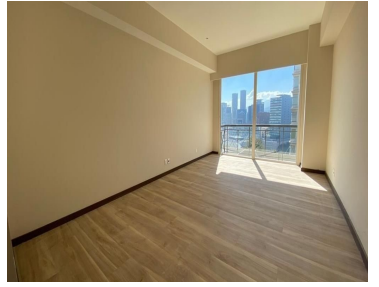

¡ENCONTRAMOS EL LUGAR PERFECTO PARA TI!

www.pinmx.com