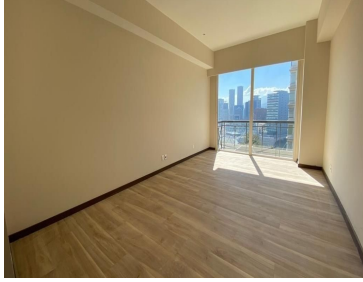

¡ENCONTRAMOS EL LUGAR PERFECTO PARA TI!

www.pinmx.com