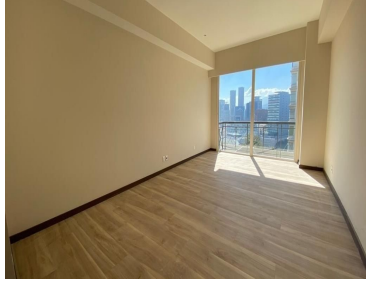

¡ENCONTRAMOS EL LUGAR PERFECTO PARA TI!

www.pinmx.com