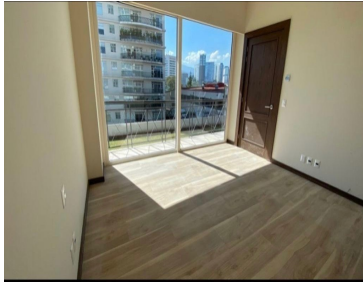

¡ENCONTRAMOS EL LUGAR PERFECTO PARA TI!

www.pinmx.com