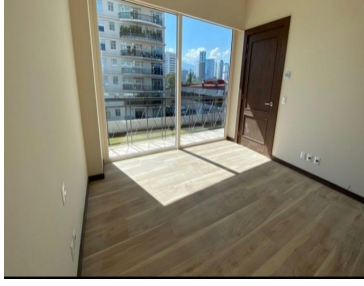

¡ENCONTRAMOS EL LUGAR PERFECTO PARA TI!

www.pinmx.com