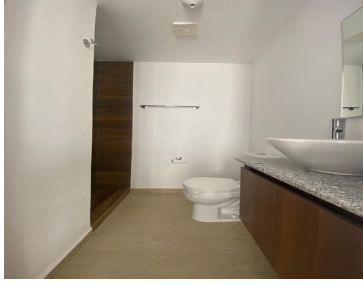

#### COMENTARIOS DEL VENDEDOR

El departamento se entrega a principios de abril ya CON persianas, cancelos de baño, cocina, clósets. City Esmeralda Torre Boston Piso 12 2 recámaras la principal es muy amplia y tiene su baño completo dentro. 2 completos en total 72m2 área de lavado y catador con gas natural 3 elevadores en cada torre En cada piso hay 6 departamentos 19 pisos por tore son 9 torres. Por el momento aún no están listas las amenidades por eso aproveche este año con el precio publicado (ya incluido el mantenimiento). Se pide el mes de renta el mes de depósito pago de póliza jurídica (más fiador con inmueble).. EasyBroker ID: EB-MU5728