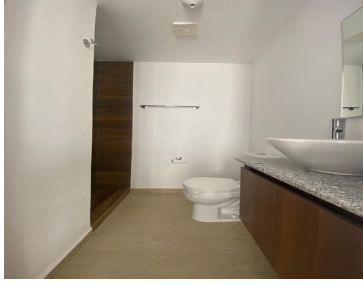

¡ENCONTRAMOS EL LUGAR PERFECTO PARA TI!

www.pinmx.com