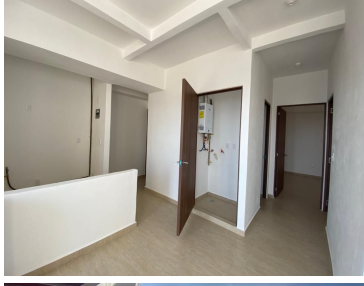

¡ENCONTRAMOS EL LUGAR PERFECTO PARA TI!

www.pinmx.com