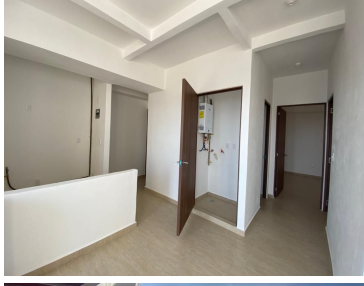

#### COMENTARIOS DEL VENDEDOR

El departamento se entrega a principios de abril ya CON persianas, cancelos de baño, cocina, clósets. City Esmeralda Torre Boston Piso 12 2 recámaras la principal es muy amplia y tiene su baño completo dentro. 2 completos en total 72m2 área de lavado y catador con gas natural 3 elevadores en cada torre En cada piso hay 6 departamentos 19 pisos por tore son 9 torres. Por el momento aún no están listas las amenidades por eso aproveche este año con el precio publicado (ya incluido el mantenimiento). Se pide el mes de renta el mes de depósito pago de póliza jurídica (más fiador con inmueble).. EasyBroker ID: EB-MU5728