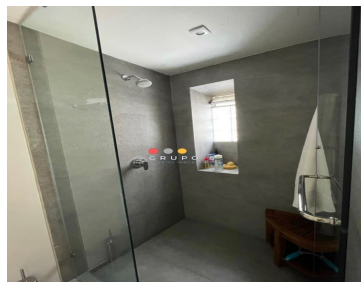

DATOS DEL VENDEDOR

Nombre: grupo8.expertos@gmail.co

Télefono:5532253350

¡ENCONTRAMOS EL LUGAR PERFECTO PARA TI!

www.pinmx.com