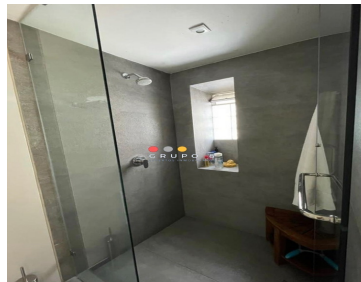

DATOS DEL VENDEDOR

Nombre: grupo8.expertos@gmail.co

Télefono:5532253350

¡ENCONTRAMOS EL LUGAR PERFECTO PARA TI!

www.pinmx.com