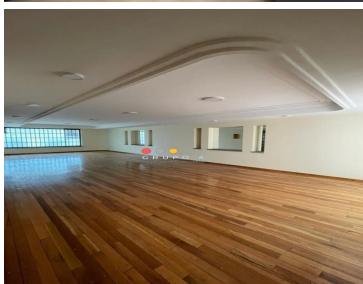

DATOS DEL VENDEDOR

Nombre: grupo8.expertos@gmail.co

Télefono:5532253350

¡ENCONTRAMOS EL LUGAR PERFECTO PARA TI!

www.pinmx.com