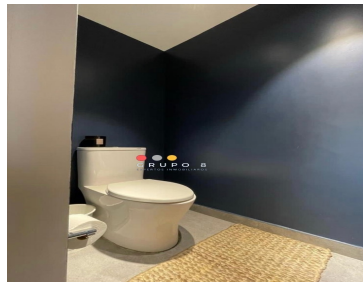

DATOS DEL VENDEDOR

Nombre: grupo8.expertos@gmail.co

Télefono:5532253350

¡ENCONTRAMOS EL LUGAR PERFECTO PARA TI!

www.pinmx.com