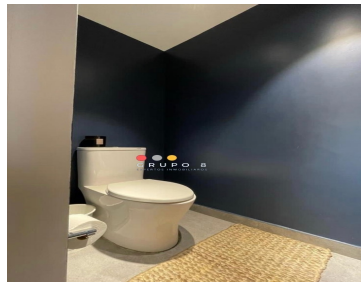

DATOS DEL VENDEDOR

Nombre: grupo8.expertos@gmail.co

Télefono:5532253350

¡ENCONTRAMOS EL LUGAR PERFECTO PARA TI!

www.pinmx.com