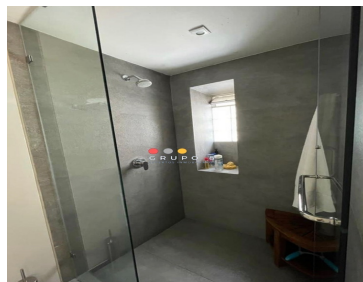

DATOS DEL VENDEDOR

Nombre: grupo8.expertos@gmail.co

Télefono:5532253350

¡ENCONTRAMOS EL LUGAR PERFECTO PARA TI!

www.pinmx.com