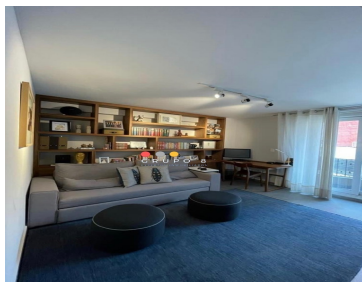

DATOS DEL VENDEDOR

Nombre: grupo8.expertos@gmail.co

Télefono:5532253350

¡ENCONTRAMOS EL LUGAR PERFECTO PARA TI!

www.pinmx.com