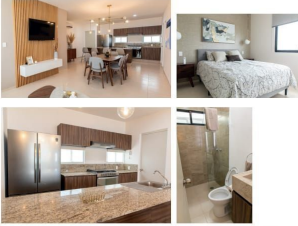

Aparta con **$50,000.MX** y liquida a la ENTREGA

Información **$2,190,000**

- 2 Recámaras (Visitador / Closet) 75 m2 construcción
- 2 Baños Estacionamiento 1 Carro
- Sala/Comedor Elevador
- Cocina Integral (Estufa y Campana)

PREVENTA DICIEMBRE 2022

TORRE PIZARRO 35 EN REFORMA

www.pinmx.com