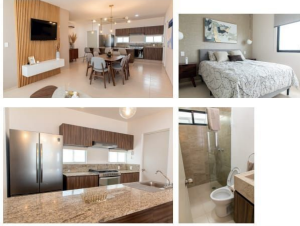

Aparta con **$50,000.MX** y liquida a la ENTREGA

Información **$2,190,000**

- 2 Recámaras (Visitador / Closet) 75 m2 construcción
- 2 Baños Estacionamiento 1 Carro
- Sala/Comedor Elevador
- Cocina Integral (Estufa y Campana)

PREVENTA DICIEMBRE 2022

TORRE PIZARRO 35 EN REFORMA

www.pinmx.com