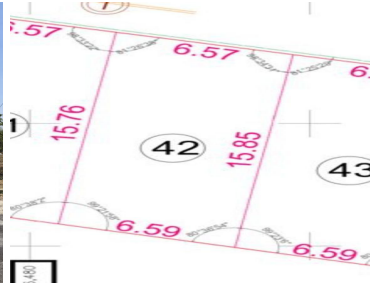

www.pinmx.com