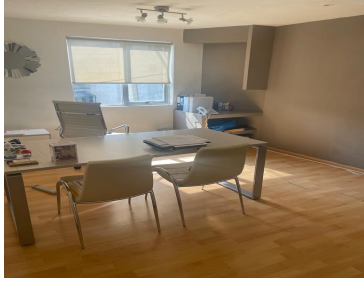

¡ENCONTRAMOS EL LUGAR PERFECTO PARA TI!

www.pinnmx.com