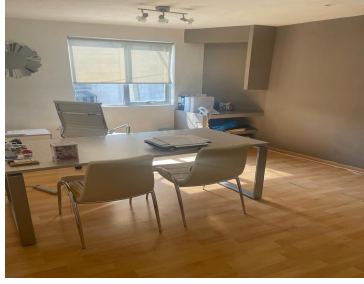

¡ENCONTRAMOS EL LUGAR PERFECTO PARA TI!

www.pinnmx.com