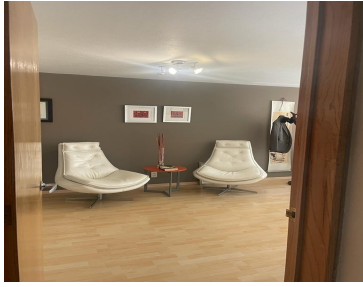

¡ENCONTRAMOS EL LUGAR PERFECTO PARA TI!

www.pinnmx.com