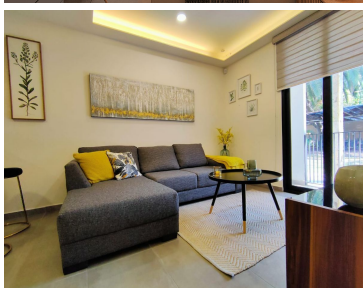

DATOS DEL VENDEDOR

Nombre: moraherrerayasociados@gmail

Teléfono:3336524504

¡ENCONTRAMOS EL LUGAR PERFECTO PARA TI!

www.pinmx.com