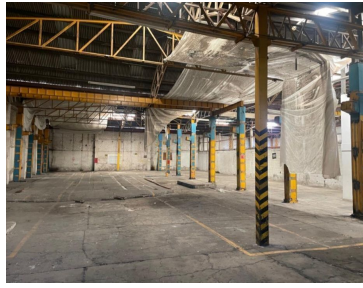

www.pinmx.com