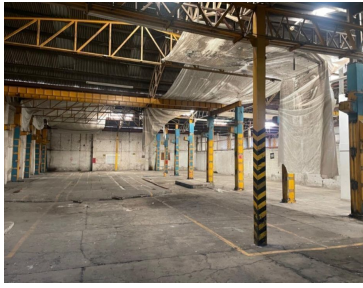

### COMENTARIOS DEL VENDEDOR

Terreno de 2,710.70 M2 dividido en tres bodegas industriales techadas de 904 M2 las cuales cuentan con su propia entrada desde la calle portón para autos y puerta peatonal, área de oficinas de 180 M2 aproximadamente en dos niveles incluye módulo de sanitarios, cuentan con cisterna, servicio de agua y luz. EasyBroker ID: EB-MZ5102