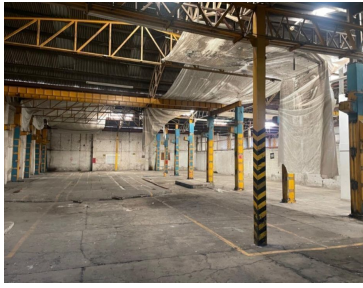

www.pinmx.com