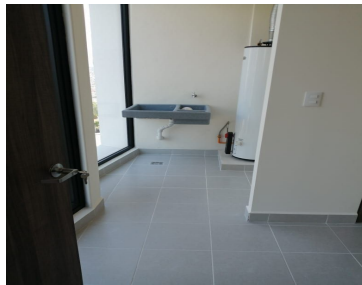

DATOS DEL VENDEDOR

Nombre: contacto@mym-inmuebles.com

Télefono:5552573737

¡ENCONTRAMOS EL LUGAR PERFECTO PARA TI!

www.pinmx.com