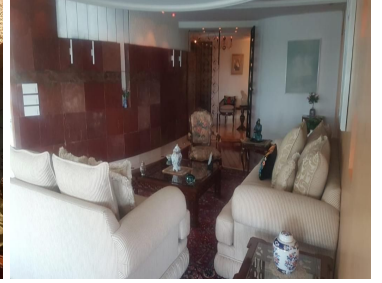

¡ENCONTRAMOS EL LUGAR PERFECTO PARA TI!

www.pinmx.com