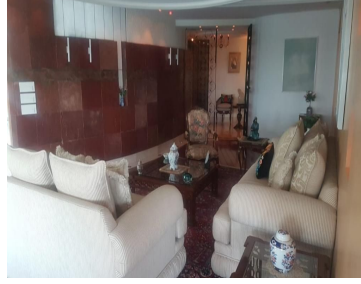

¡ENCONTRAMOS EL LUGAR PERFECTO PARA TI!

www.pinmx.com