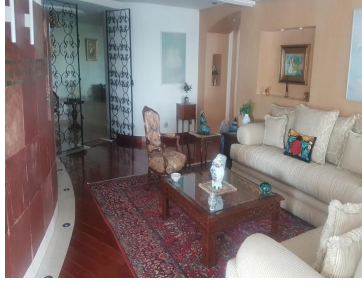

¡ENCONTRAMOS EL LUGAR PERFECTO PARA TI!

www.pinmx.com