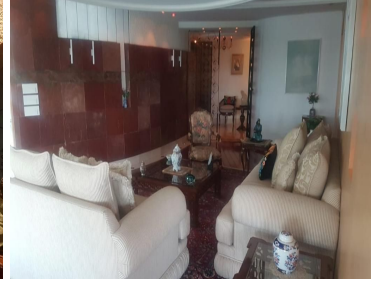

¡ENCONTRAMOS EL LUGAR PERFECTO PARA TI!

www.pinmx.com