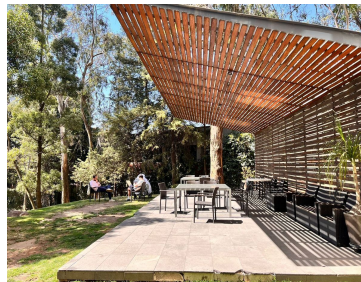

DATOS DEL VENDEDOR

Nombre: contacto@mym-inmuebles.com

Télefono:5552573737

¡ENCONTRAMOS EL LUGAR PERFECTO PARA TI!

www.pinmx.com