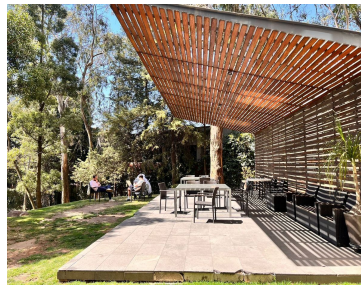

DATOS DEL VENDEDOR

Nombre: contacto@mym-inmuebles.com

Teléfono: 5552573737

¡ENCONTRAMOS EL LUGAR PERFECTO PARA TI!

www.pinmx.com