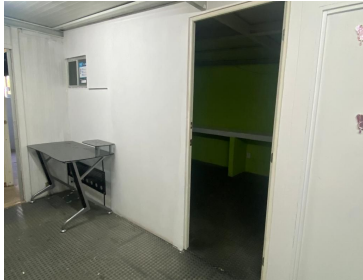

DATOS DEL VENDEDOR

Nombre: contacto@mym-inmuebles.c

Télefono:5552573737

¡ENCONTRAMOS EL LUGAR PERFECTO PARA TI!

www.pinmx.com