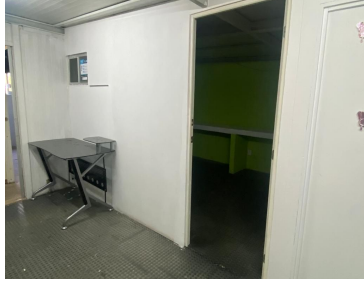

DATOS DEL VENDEDOR

Nombre: contacto@mym-inmuebles.c

Télefono:5552573737

¡ENCONTRAMOS EL LUGAR PERFECTO PARA TI!

www.pinmx.com