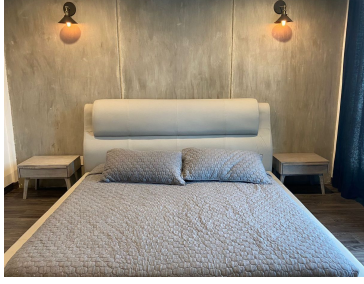

#### COMENTARIOS DEL VENDEDOR

Bonito departamento remodelado y amueblado, cuenta con 2 recámaras, 3 baños, 1 cuarto de servicio, 1 estacionamiento. Muy bien ubicado cerca de Antara, Hospital Español, Placio de Hierro, servicios cercanos como tiendas, farmacias, restaurantes, centros comerciales, etc. Av. principales Moliere y Av. Homero. EasyBroker ID: EB-MZ6629