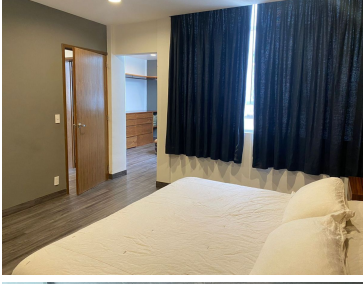

#### COMENTARIOS DEL VENDEDOR

Bonito departamento remodelado y amueblado, cuenta con 2 recámaras, 3 baños, 1 cuarto de servicio, 1 estacionamiento. Muy bien ubicado cerca de Antara, Hospital Español, Placio de Hierro, servicios cercanos como tiendas, farmacias, restaurantes, centros comerciales, etc. Av. principales Moliere y Av. Homero. EasyBroker ID: EB-MZ6629