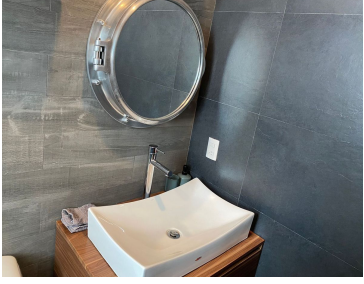

#### COMENTARIOS DEL VENDEDOR

Bonito departamento remodelado y amueblado, cuenta con 2 recámaras, 3 baños, 1 cuarto de servicio, 1 estacionamiento. Muy bien ubicado cerca de Antara, Hospital Español, Placio de Hierro, servicios cercanos como tiendas, farmacias, restaurantes, centros comerciales, etc. Av. principales Moliere y Av. Homero. EasyBroker ID: EB-MZ6629