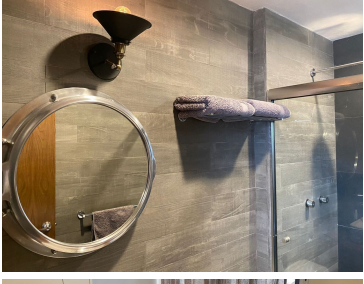

#### COMENTARIOS DEL VENDEDOR

Bonito departamento remodelado y amueblado, cuenta con 2 recámaras, 3 baños, 1 cuarto de servicio, 1 estacionamiento. Muy bien ubicado cerca de Antara, Hospital Español, Placio de Hierro, servicios cercanos como tiendas, farmacias, restaurantes, centros comerciales, etc. Av. principales Moliere y Av. Homero. EasyBroker ID: EB-MZ6629