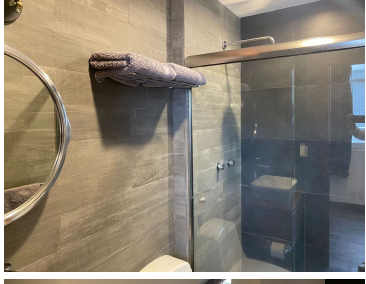

#### COMENTARIOS DEL VENDEDOR

Bonito departamento remodelado y amueblado, cuenta con 2 recámaras, 3 baños, 1 cuarto de servicio, 1 estacionamiento. Muy bien ubicado cerca de Antara, Hospital Español, Placio de Hierro, servicios cercanos como tiendas, farmacias, restaurantes, centros comerciales, etc. Av. principales Moliere y Av. Homero. EasyBroker ID: EB-MZ6629