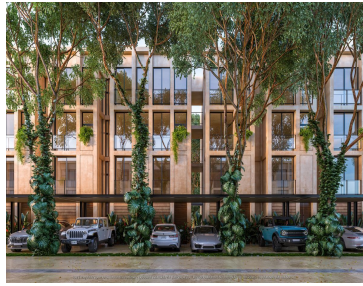

www.pinmx.com