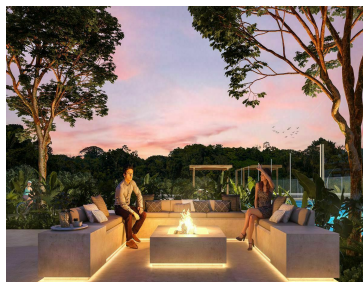

DATOS DEL VENDEDOR

Nombre: ventas@ruiz-aquino.com

Teléfono:9993948702

¡ENCONTRAMOS EL LUGAR PERFECTO PARA TI!

www.pinmx.com