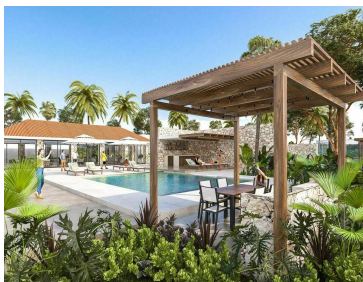

DATOS DEL VENDEDOR

Nombre: ventas@ruiz-aquino.com

Teléfono:9993948702

¡ENCONTRAMOS EL LUGAR PERFECTO PARA TI!

www.pinmx.com