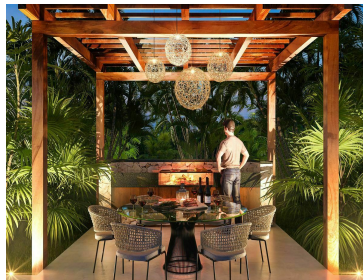

DATOS DEL VENDEDOR

Nombre: ventas@ruiz-aquino.com

Teléfono:9993948702

¡ENCONTRAMOS EL LUGAR PERFECTO PARA TI!

www.pinmx.com