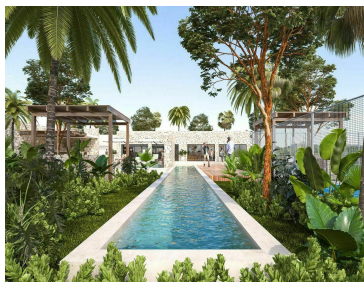

DATOS DEL VENDEDOR

Nombre: ventas@ruiz-aquino.com

Teléfono:9993948702

¡ENCONTRAMOS EL LUGAR PERFECTO PARA TI!

www.pinmx.com