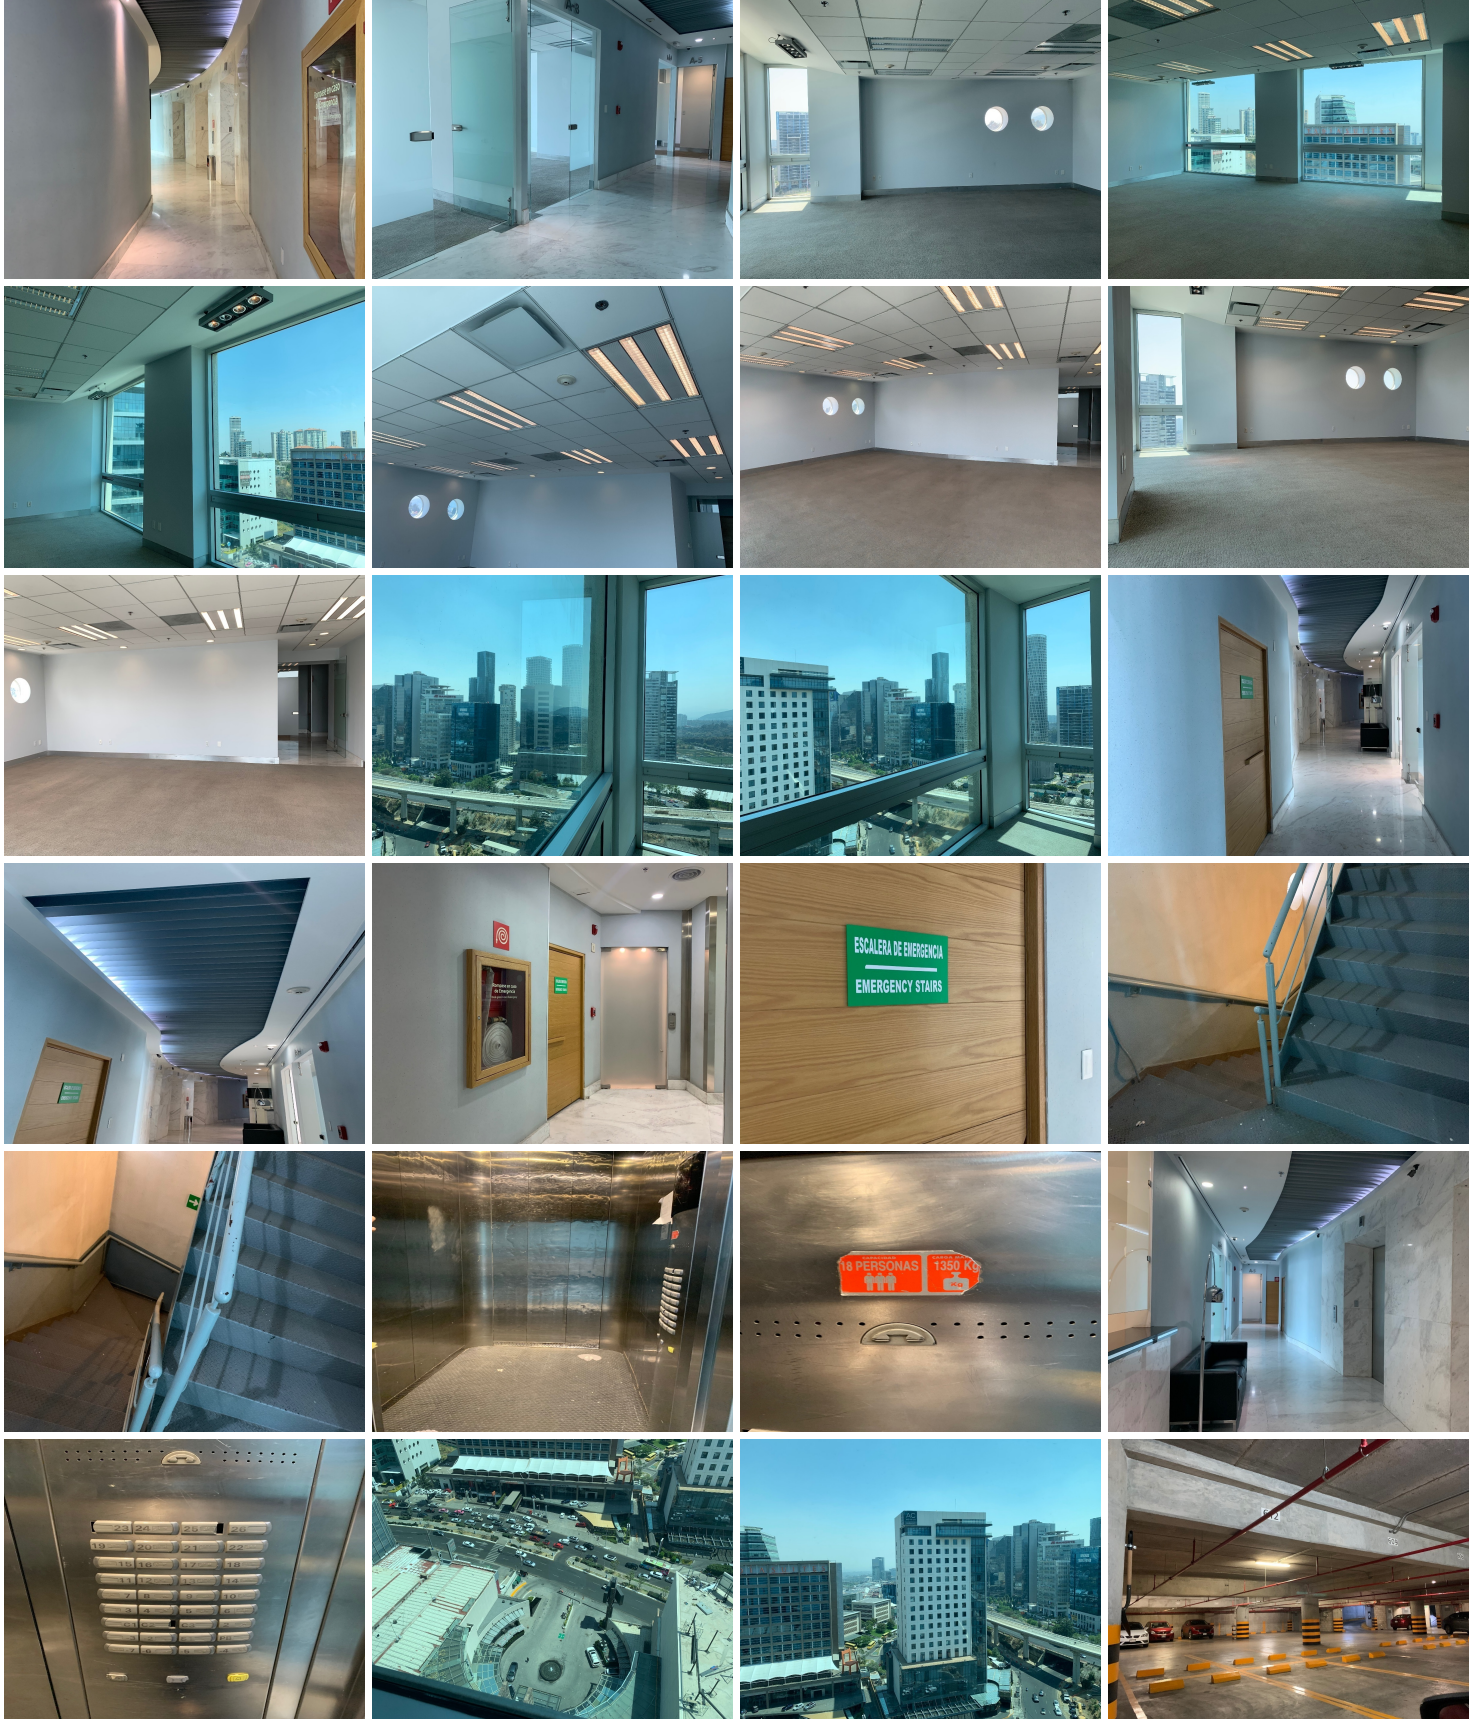

¡ENCONTRAMOS EL LUGAR PERFECTO PARA TI!

www.pinmx.com