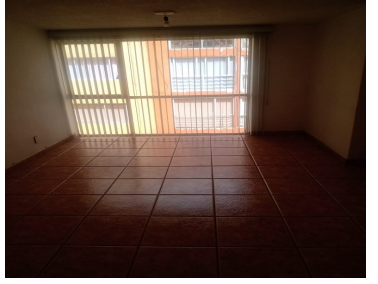

¡ENCONTRAMOS EL LUGAR PERFECTO PARA TI!

www.pinmx.com