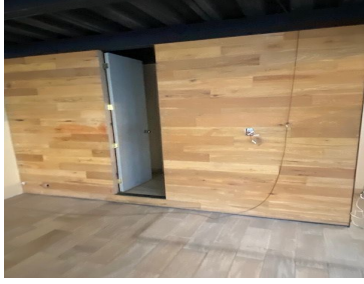

¡ENCONTRAMOS EL LUGAR PERFECTO PARA TI!

www.pinmx.com