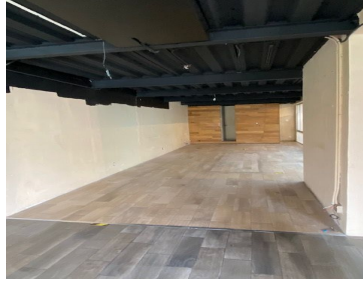

¡ENCONTRAMOS EL LUGAR PERFECTO PARA TI!

www.pinmx.com