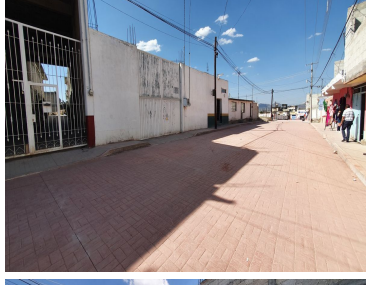

¡ENCONTRAMOS EL LUGAR PERFECTO PARA TI!

www.pinmx.com