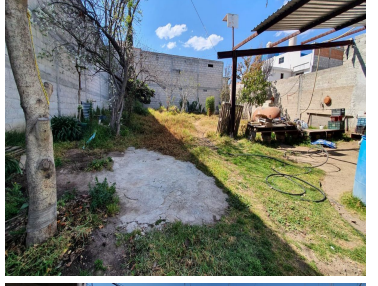

¡ENCONTRAMOS EL LUGAR PERFECTO PARA TI!

www.pinmx.com