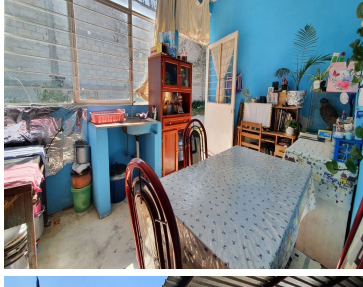

¡ENCONTRAMOS EL LUGAR PERFECTO PARA TI!

www.pinmx.com