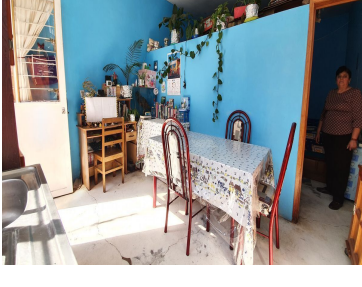

¡ENCONTRAMOS EL LUGAR PERFECTO PARA TI!

www.pinmx.com