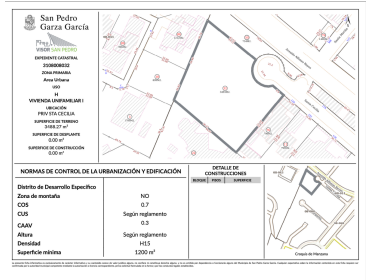

¡ENCONTRAMOS EL LUGAR PERFECTO PARA TI!