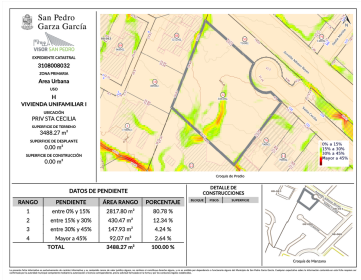

¡ENCONTRAMOS EL LUGAR PERFECTO PARA TI!