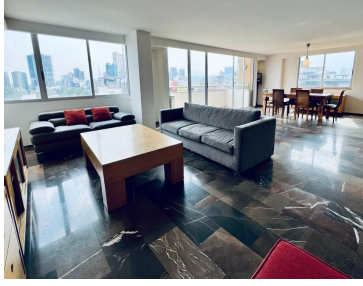

¡ENCONTRAMOS EL LUGAR PERFECTO PARA TI!

www.pinmx.com