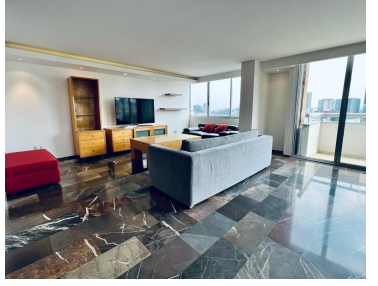

¡ENCONTRAMOS EL LUGAR PERFECTO PARA TI!

www.pinmx.com