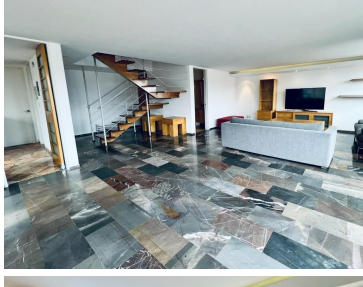

¡ENCONTRAMOS EL LUGAR PERFECTO PARA TI!

www.pinmx.com