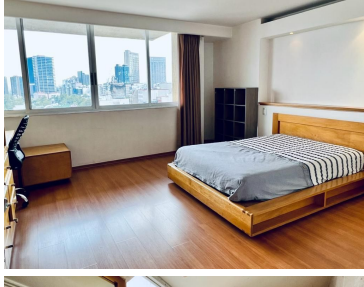

¡ENCONTRAMOS EL LUGAR PERFECTO PARA TI!

www.pinmx.com