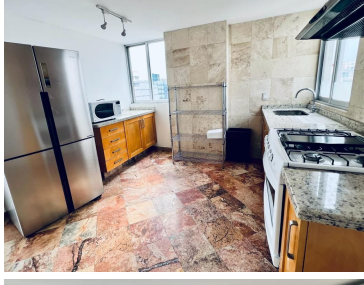

¡ENCONTRAMOS EL LUGAR PERFECTO PARA TI!

www.pinmx.com