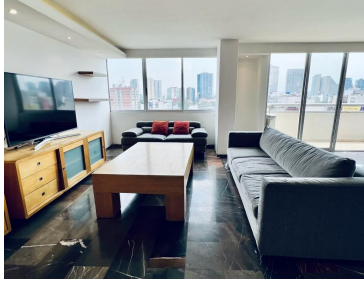

¡ENCONTRAMOS EL LUGAR PERFECTO PARA TI!

www.pinmx.com