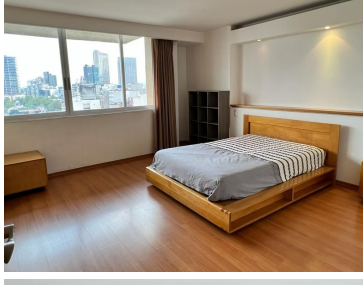

¡ENCONTRAMOS EL LUGAR PERFECTO PARA TI!

www.pinmx.com