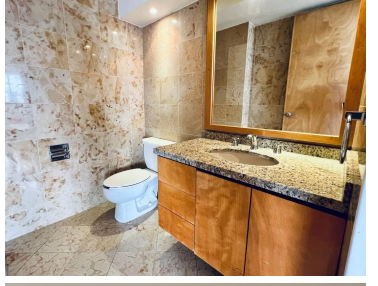

¡ENCONTRAMOS EL LUGAR PERFECTO PARA TI!

www.pinmx.com