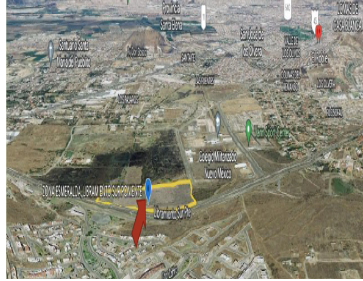

DATOS DEL VENDEDOR

Nombre: maricela_feregrino@hotmail.

Télefono:4421609687

¡ENCONTRAMOS EL LUGAR PERFECTO PARA TI!

www.pinmx.com