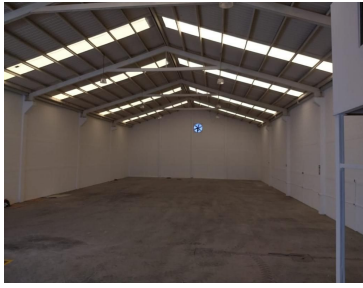

www.pinnmx.com