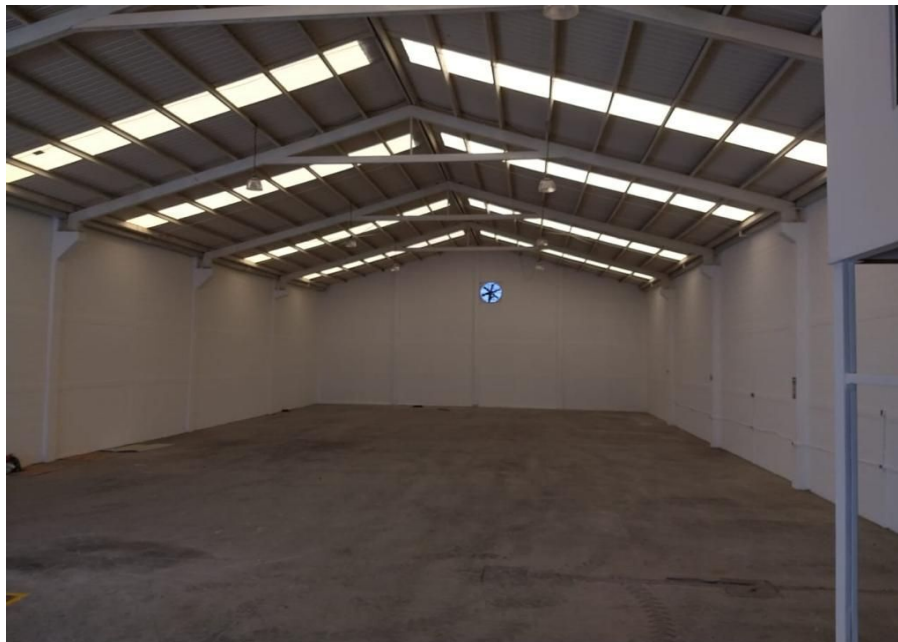

¡ENCONTRAMOS EL LUGAR PERFECTO PARA TI!

Código:
29769

\$ 90,250.00 MXN

¡ENCONTRAMOS EL LUGAR PERFECTO PARA TI!

Bodega en parque 300 , Santa Catarina , Libramiento Noreste

Calle: Col: Parque 300,
Santa Catarina, Nuevo León

COMENTARIOS DEL VENDEDOR

BODEGAS EN "PARQUE 300" 2 Bodegas disponibles 860 m2 bodega 90 m2 oficina. Accesos: Rampa de carga Acceso a ras de piso Las 2 bodegas estan juntas pero no estan conectadas una con la otra . CARLOS CUESTA 8114849256. EasyBroker ID: EB-MZ9440