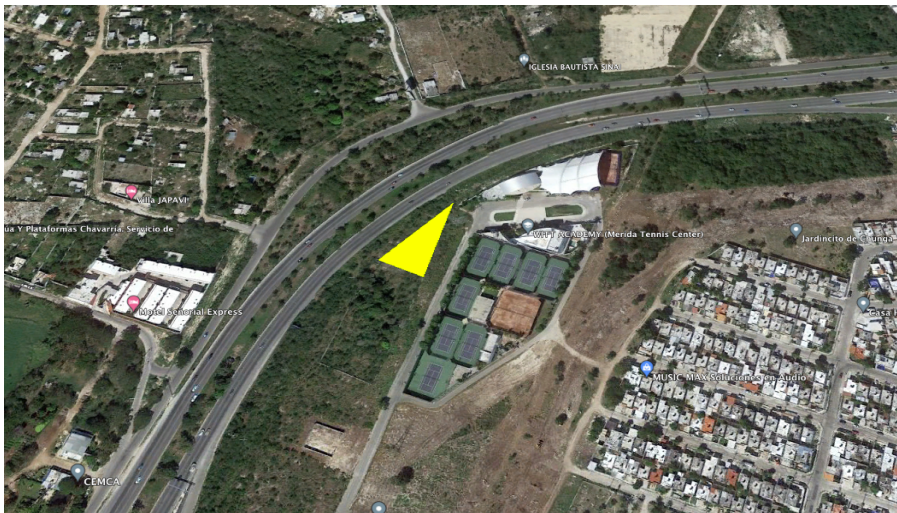

¡ENCONTRAMOS EL LUGAR PERFECTO PARA TI!

Código:
29783

\$ 20.00 MXN

¡ENCONTRAMOS EL LUGAR PERFECTO PARA TI!

Terreno en Venta en Periférico, Mérida, Yucatán.

Calle: Col: Francisco de Montejo II,
Mérida, Yucatán

COMENTARIOS DEL VENDEDOR

Terreno en ubicación estratégica sobre periférico. - A un costado de WITT ACADEMY Merida Tennis Center. EasyBroker ID: EB-ME3487

DATOS DEL VENDEDOR

Nombre: amcorporativo01@gmail.com