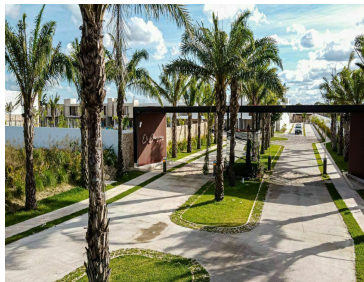

DATOS DEL VENDEDOR

Nombre: amcorporativo01@gmail.com

Teléfono: 9992792283

¡ENCONTRAMOS EL LUGAR PERFECTO PARA TI!