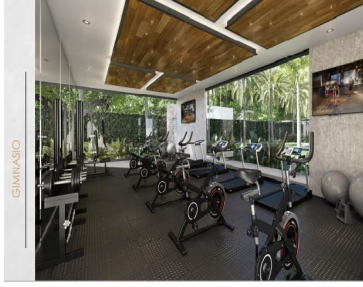

GINNASIO

Ubicado en la mejor zona del norte de Mérida
El Origen se encuentra en Xcanatún, Mérida, Yucatán. Cerca de centros comerciales, hospitales y universidades.