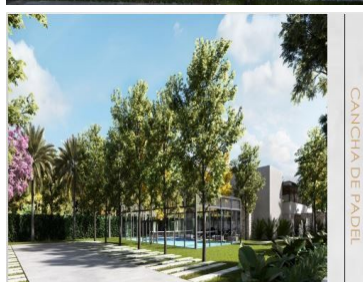

DATOS DEL VENDEDOR

Nombre: amcorporativo01@gmail.com

Teléfono: 9992792283

¡ENCONTRAMOS EL LUGAR PERFECTO PARA TI!