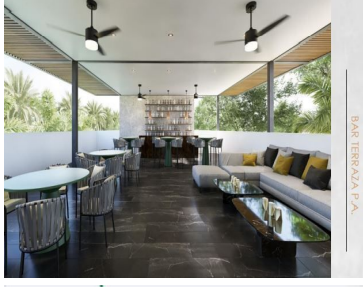

### COMENTARIOS DEL VENDEDOR

Ubicado en Xcanatún, carretera Progreso Yucatán, con arquitectura moderna y vanguardista que se adapta a tu estilo de vida. Cerca de centros comerciales, Hospital y universidades. Es un lugar diseñado para ti, en el que encontrarás diferentes amenidades, ya que las áreas comunes son espacios creados pensando en tu comodidad. CASA MOD. 418 PLANTA BAJA Sala Comedor Cocina con carpintería Baño Terraza Piscina Áreas verdes Cuarto de lavado Sala de TV Baño completo Estacionamiento para 3 autos PLANTA ALTA 1 Recámara principal con baño, closet vestidor y terraza 1 Recámara con closet vestidor y baño 2 Recámaras con closet vestidor y baño compartido Cuarto de servicio con baño completo Incluye: Fijo de cristal templado en baños Espejos Gabetas de baño Carpintería en cocina Reja de servicios Piscina Bomba de piscina Jardín AMENIDADES: Alumbrao Vigilancia 24/7 Estacionamiento público Casa club Canal de Nado Piscina de adultos e infantil Salón privado lounge Sala de fiestas Sala de entretenimiento Snack bar Terraza bar Lounge bar Área grill Áreas verdes Área infantil aire libre Área infantil cerrada con A/C Gimnasio Cancha de padel Se aceptan todos los créditos bancarios e INFONAVIT Entrega Inmediata. EasyBroker ID: EB-F11788

ESTRUCTURA SOCIAL SOCIALS

SALA DE ENTRETENIMIENTO

ÁREA DE JUEGOS INFANTILES CON A.C. Y AL AIRE LIBRE

BAR TERRAZA P.A.

LOUNGE BAR P.A.

BAR TERRAZA P.A.

**Ubicado en la mejor zona del norte de Mérida**  
 El Origen se encuentra en Xcanatún, Mérida, Yucatán. Cerca de centros comerciales, hospitales y universidades.