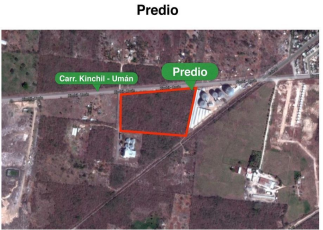

COMENTARIOS DEL VENDEDOR

Terreno en venta en Uman de 3.5 hectareas sobre carretera Kinchil Umán UBICADO En el municipio de Umán, sobre carretera Kinchil Umán. A 14 minutos de la ciudad de Mérida. CARACTERISTICAS • Terreno de 34,316.98 m2, 3.5 hectáreas • Frente: 276.77 m. • Fondo: 145.33 m. • CFE al frente del terreno • Situado en zona de desarrollo habitacional e industrial • Salida carretera Umán - Kinchil • Propiedad Privada *Propiedad sujeta a disponibilidad. *Los precios publicados son de referencia y no constituyen una oferta vinculante y pueden ser modificados por el propietario o desarrollador en cualquier momento y sin previo aviso. *Los precios acá publicados no incluyen cantidades generadas por contratación de créditos hipotecarios ni gastos adicionales, derechos e impuestos notariales, rubros que se determinarán en función de los montos variables de conceptos de crédito, aranceles de Notarios y legislación fiscal aplicable. *Disponibilidad y precios sujetos a cambio sin previo aviso. *No incluye gastos de escrituración ni avalúo. *Las fotos y renders utilizados para la publicación son meramente ilustrativos, las características del inmueble podrían variar. *El cumplimiento de garantías es responsabilidad del propietario vendedor o del desarrollador según sea el caso. *Consulta nuestro aviso de privacidad en nuestra página. EasyBroker ID: EB-IY3482

DATOS DEL VENDEDOR

Nombre: carlos.guzman.javier@hotmail

Télefono:9991464568

¡ENCONTRAMOS EL LUGAR PERFECTO PARA TI!

Terreno en venta
Yucatán
3.5Ha. En Umán,
Carr. Kinchil - Umán

Superficie del terreno: 34,316.98 m2