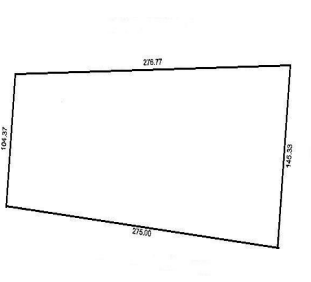

DATOS DEL VENDEDOR

Nombre: carlos.guzman.javier@hotmail

Télefono:9991464568

¡ENCONTRAMOS EL LUGAR PERFECTO PARA TI!

Terreno en venta
Yucatán
3.5Ha. En Umán,
Carr. Kinchil - Umán

Medidas

www.pinmx.com