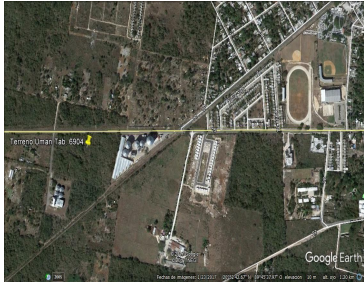

DATOS DEL VENDEDOR

Nombre: carlos.guzman.javier@hotmail

Télefono:9991464568

¡ENCONTRAMOS EL LUGAR PERFECTO PARA TI!

Terreno en venta
Yucatán
3.5Ha. En Umán,
Carr. Kinchil - Umán

Medidas

www.pinmx.com