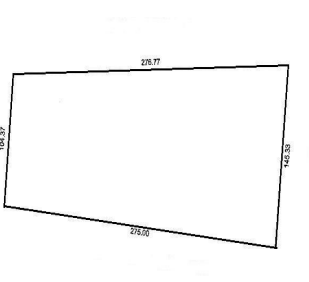

DATOS DEL VENDEDOR

Nombre: carlos.guzman.javier@hotmail

Teléfono:9991464568

¡ENCONTRAMOS EL LUGAR PERFECTO PARA TI!

Terreno en venta
Yucatán
3.5Ha. En Umán,
Carr. Kinchil - Umán

Medidas

www.pinmx.com