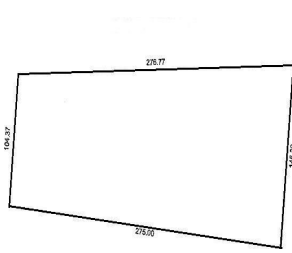

COMENTARIOS DEL VENDEDOR

Terreno en venta en Uman de 3.5 hectareas sobre carretera Kinchil Umán UBICADO En el municipio de Umán, sobre carretera Kinchil Umán. A 14 minutos de la ciudad de Mérida. CARACTERISTICAS • Terreno de 34,316.98 m2, 3.5 hectáreas • Frente: 276.77 m. • Fondo: 145.33 m. • CFE al frente del terreno • Situado en zona de desarrollo habitacional e industrial • Salida carretera Umán - Kinchil • Propiedad Privada *Propiedad sujeta a disponibilidad. *Los precios publicados son de referencia y no constituyen una oferta vinculante y pueden ser modificados por el propietario o desarrollador en cualquier momento y sin previo aviso. *Los precios acá publicados no incluyen cantidades generadas por contratación de créditos hipotecarios ni gastos adicionales, derechos e impuestos notariales, rubros que se determinarán en función de los montos variables de conceptos de crédito, aranceles de Notarios y legislación fiscal aplicable. *Disponibilidad y precios sujetos a cambio sin previo aviso. *No incluye gastos de escrituración ni avalúo. *Las fotos y renders utilizados para la publicación son meramente ilustrativos, las características del inmueble podrían variar. *El cumplimiento de garantías es responsabilidad del propietario vendedor o del desarrollador según sea el caso. *Consulta nuestro aviso de privacidad en nuestra página. EasyBroker ID: EB-IY3482

DATOS DEL VENDEDOR

Nombre: carlos.guzman.javier@hotmail

Télefono:9991464568

¡ENCONTRAMOS EL LUGAR PERFECTO PARA TI!

Terreno en venta
Yucatán
3.5Ha. En Umán,
Carr. Kinchil - Umán

Superficie del terreno: 34,316.98 m2