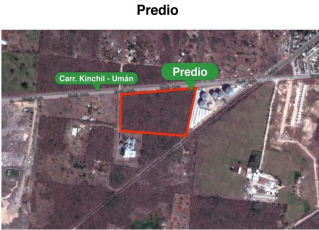

COMENTARIOS DEL VENDEDOR

Terreno en venta en Uman de 3.5 hectareas sobre carretera Kinchil Umán UBICADO En el municipio de Umán, sobre carretera Kinchil Umán. A 14 minutos de la ciudad de Mérida. CARACTERISTICAS • Terreno de 34,316.98 m2, 3.5 hectáreas • Frente: 276.77 m. • Fondo: 145.33 m. • CFE al frente del terreno • Situado en zona de desarrollo habitacional e industrial • Salida carretera Umán - Kinchil • Propiedad Privada *Propiedad sujeta a disponibilidad. *Los precios publicados son de referencia y no constituyen una oferta vinculante y pueden ser modificados por el propietario o desarrollador en cualquier momento y sin previo aviso. *Los precios acá publicados no incluyen cantidades generadas por contratación de créditos hipotecarios ni gastos adicionales, derechos e impuestos notariales, rubros que se determinarán en función de los montos variables de conceptos de crédito, aranceles de Notarios y legislación fiscal aplicable. *Disponibilidad y precios sujetos a cambio sin previo aviso. *No incluye gastos de escrituración ni avalúo. *Las fotos y renders utilizados para la publicación son meramente ilustrativos, las características del inmueble podrían variar. *El cumplimiento de garantías es responsabilidad del propietario vendedor o del desarrollador según sea el caso. *Consulta nuestro aviso de privacidad en nuestra página. EasyBroker ID: EB-IY3482

DATOS DEL VENDEDOR

Nombre: carlos.guzman.javier@hotmail

Teléfono:9991464568

¡ENCONTRAMOS EL LUGAR PERFECTO PARA TI!

Terreno en venta
Yucatán
3.5Ha. En Umán,
Carr. Kinchil - Umán

Superficie del terreno: 34,316.98 m2