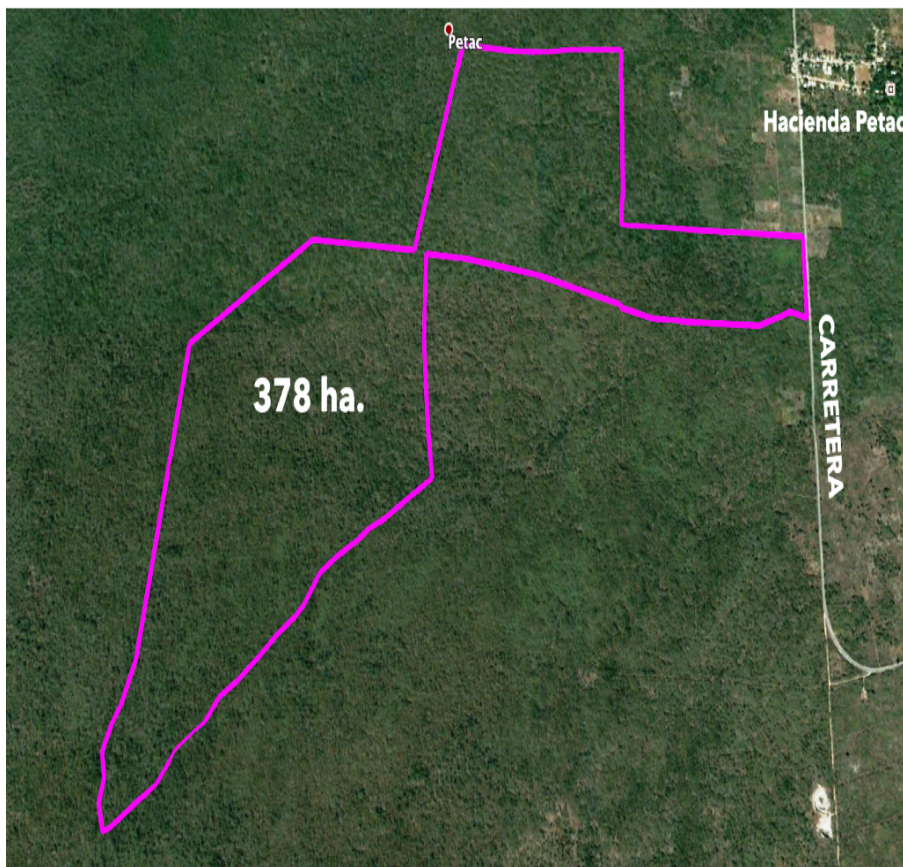

¡ENCONTRAMOS EL LUGAR PERFECTO PARA TI!

Código:
29801

\$ 113,424,000.00 MXN

¡ENCONTRAMOS EL LUGAR PERFECTO PARA TI!

TERRENO EN VENTA EN MERIDA, 378 HA, EN SAN ANTONIO TZACALA

Calle: Col: Petac,
Mérida, Yucatán

COMENTARIOS DEL VENDEDOR

Terreno en venta en Merida ideal para proyecto en San Antonio Tzacala 378 h UBICADO: A 14Km de la ciudad de Mérida
CARACTERÍSTICAS • Ideal para desarrollo de vivienda, para proyectos de energías renovables (eólico) o agricultura. • Propiedad privada • Terreno de 3 780,822.60 m2, 378 hectáreas. • Cuenta con un frente de acceso de 282 metros de largo sobre la carretera • Tendido eléctrico de CFE a todo el frente del terreno • Torres de alta tensión a 3.4 kilómetros • El terreno tiene una extensión de 3,780,822.60 m2, 378 hectáreas. Irregular. *Propiedad sujeta a disponibilidad. *Los precios publicados son de referencia y no constituyen una oferta vinculante y pueden ser modificados por el propietario o desarrollador en cualquier momento y sin previo aviso. *Los precios acá publicados no incluyen cantidades generadas por contratación de créditos hipotecarios ni gastos adicionales, derechos e impuestos notariales, rubros que se determinarán en función de los montos variables de conceptos de crédito, aranceles de Notarios y legislación fiscal aplicable. *Disponibilidad y precios sujetos a cambio sin previo aviso. *No incluye gastos de escrituración ni avalúo. *Las fotos y renders utilizados para la publicación son meramente ilustrativos, las características del inmueble podrían variar. *El cumplimiento de garantías es responsabilidad del propietario vendedor o del desarrollador según sea el caso. *Consulta nuestro aviso de privacidad en nuestra página. EasyBroker ID: EB-IY2010