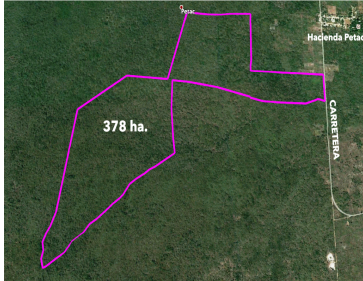

DATOS DEL VENDEDOR

Nombre: carlos.guzman.javier@hotmail

Télefono:9991464568

¡ENCONTRAMOS EL LUGAR PERFECTO PARA TI!

www.pinmx.com