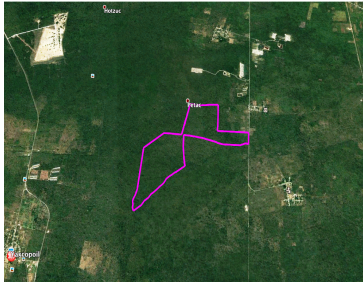

DATOS DEL VENDEDOR

Nombre: carlos.guzman.javier@hotmail

Télefono:9991464568

¡ENCONTRAMOS EL LUGAR PERFECTO PARA TI!

www.pinmx.com