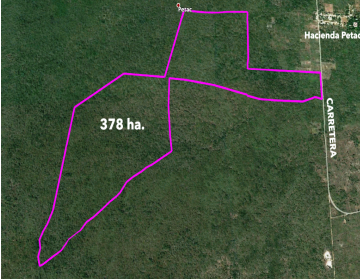

DATOS DEL VENDEDOR

Nombre: carlos.guzman.javier@hotmail

Teléfono:9991464568

¡ENCONTRAMOS EL LUGAR PERFECTO PARA TI!

www.pinmx.com