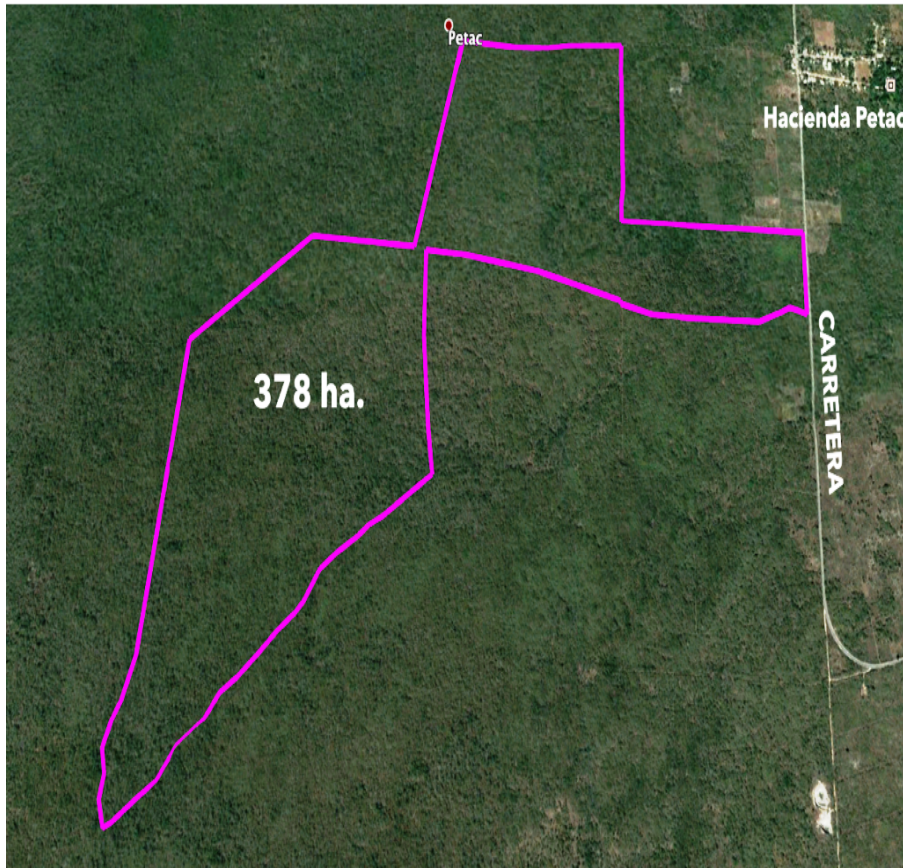

¡ENCONTRAMOS EL LUGAR PERFECTO PARA TI!

Código:
29801

\$ 113,424,000.00 MXN

¡ENCONTRAMOS EL LUGAR PERFECTO PARA TI!

TERRENO EN VENTA EN MERIDA, 378 HA, EN SAN ANTONIO TZACALA

Calle: Col: Petac,
Mérida, Yucatán

COMENTARIOS DEL VENDEDOR

Terreno en venta en Merida ideal para proyecto en San Antonio Tzacala 378 h UBICADO: A 14Km de la ciudad de Mérida
CARACTERÍSTICAS • Ideal para desarrollo de vivienda, para proyectos de energías renovables (eólico) o agricultura. • Propiedad privada • Terreno de 3 780,822.60 m2, 378 hectáreas. • Cuenta con un frente de acceso de 282 metros de largo sobre la carretera • Tendido eléctrico de CFE a todo el frente del terreno • Torres de alta tensión a 3.4 kilómetros • El terreno tiene una extensión de 3,780,822.60 m2, 378 hectáreas. Irregular. *Propiedad sujeta a disponibilidad. *Los precios publicados son de referencia y no constituyen una oferta vinculante y pueden ser modificados por el propietario o desarrollador en cualquier momento y sin previo aviso. *Los precios acá publicados no incluyen cantidades generadas por contratación de créditos hipotecarios ni gastos adicionales, derechos e impuestos notariales, rubros que se determinarán en función de los montos variables de conceptos de crédito, aranceles de Notarios y legislación fiscal aplicable. *Disponibilidad y precios sujetos a cambio sin previo aviso. *No incluye gastos de escrituración ni avalúo. *Las fotos y renders utilizados para la publicación son meramente ilustrativos, las características del inmueble podrían variar. *El cumplimiento de garantías es responsabilidad del propietario vendedor o del desarrollador según sea el caso. *Consulta nuestro aviso de privacidad en nuestra página. EasyBroker ID: EB-IY2010