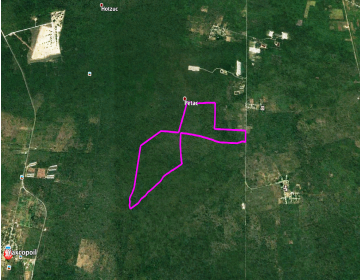

DATOS DEL VENDEDOR

Nombre: carlos.guzman.javier@hotmail

Teléfono:9991464568

¡ENCONTRAMOS EL LUGAR PERFECTO PARA TI!

www.pinmx.com