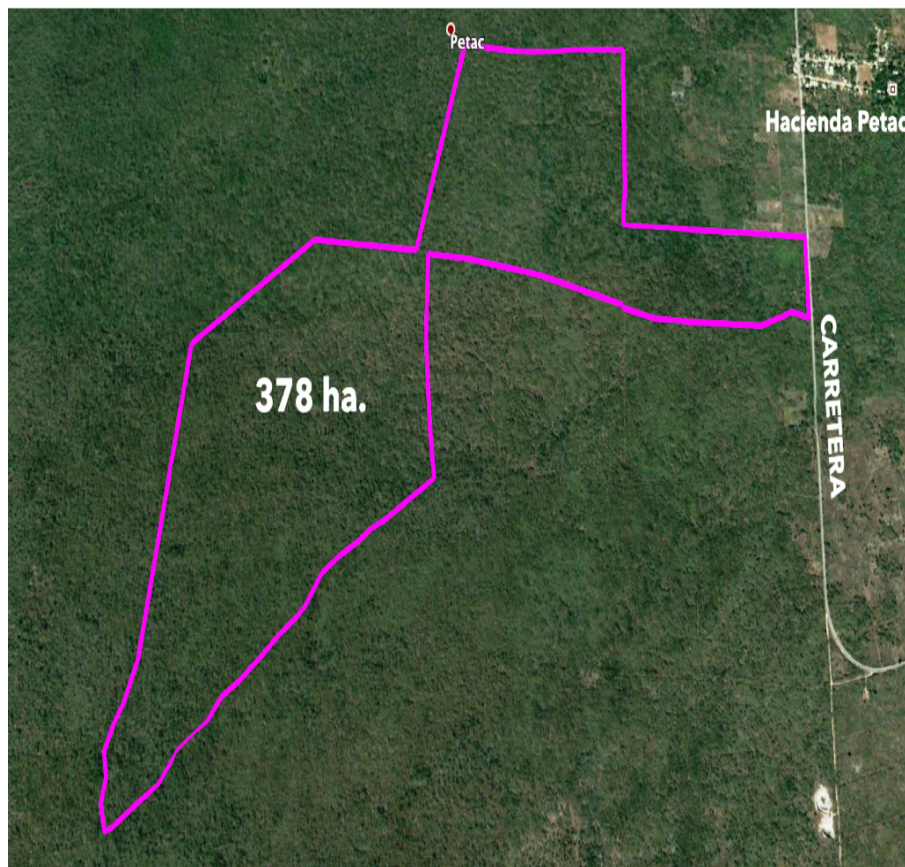

¡ENCONTRAMOS EL LUGAR PERFECTO PARA TI!

Código:
29801

\$ 113,424,000.00 MXN

¡ENCONTRAMOS EL LUGAR PERFECTO PARA TI!

TERRENO EN VENTA EN MERIDA, 378 HA, EN SAN ANTONIO TZACALA

Calle: Col: Petac,
Mérida, Yucatán

COMENTARIOS DEL VENDEDOR

Terreno en venta en Merida ideal para proyecto en San Antonio Tzacala 378 h UBICADO: A 14Km de la ciudad de Mérida
CARACTERÍSTICAS • Ideal para desarrollo de vivienda, para proyectos de energías renovables (eólico) o agricultura. • Propiedad privada • Terreno de 3 780,822.60 m2, 378 hectáreas. • Cuenta con un frente de acceso de 282 metros de largo sobre la carretera • Tendido eléctrico de CFE a todo el frente del terreno • Torres de alta tensión a 3.4 kilómetros • El terreno tiene una extensión de 3,780,822.60 m2, 378 hectáreas. Irregular. *Propiedad sujeta a disponibilidad. *Los precios publicados son de referencia y no constituyen una oferta vinculante y pueden ser modificados por el propietario o desarrollador en cualquier momento y sin previo aviso. *Los precios acá publicados no incluyen cantidades generadas por contratación de créditos hipotecarios ni gastos adicionales, derechos e impuestos notariales, rubros que se determinarán en función de los montos variables de conceptos de crédito, aranceles de Notarios y legislación fiscal aplicable. *Disponibilidad y precios sujetos a cambio sin previo aviso. *No incluye gastos de escrituración ni avalúo. *Las fotos y renders utilizados para la publicación son meramente ilustrativos, las características del inmueble podrían variar. *El cumplimiento de garantías es responsabilidad del propietario vendedor o del desarrollador según sea el caso. *Consulta nuestro aviso de privacidad en nuestra página. EasyBroker ID: EB-IY2010