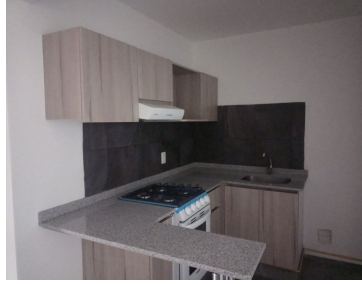

¡ENCONTRAMOS EL LUGAR PERFECTO PARA TI!