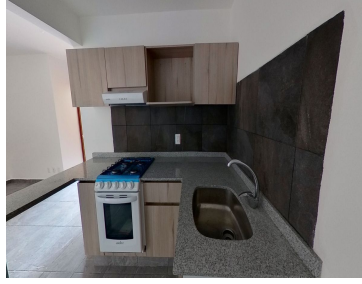

¡ENCONTRAMOS EL LUGAR PERFECTO PARA TI!