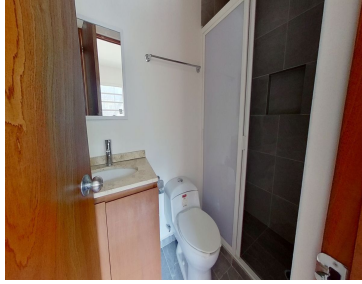

¡ENCONTRAMOS EL LUGAR PERFECTO PARA TI!