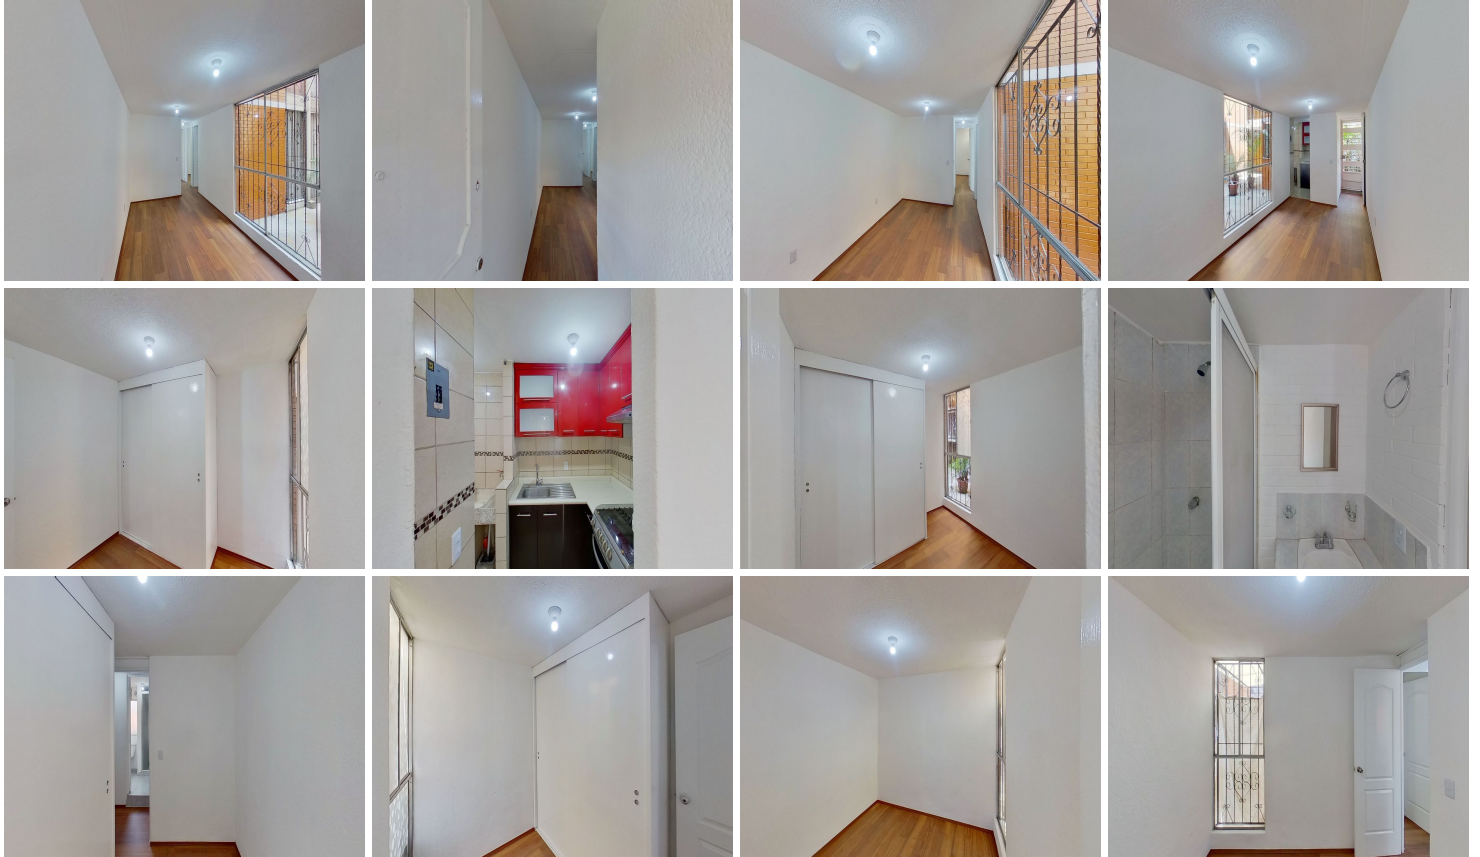

DATOS DEL VENDEDOR

Nombre: DKHomesmx@gmail.com

Télefono:+527296326739

¡ENCONTRAMOS EL LUGAR PERFECTO PARA TI!

www.pinmx.com