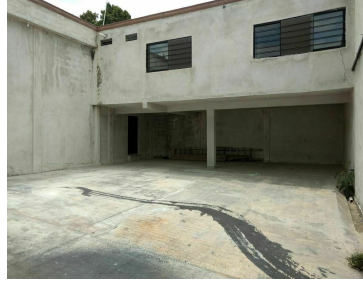

### COMENTARIOS DEL VENDEDOR

BODEGA Bodega de 600 metros cuadrados 450 de almacén y un bao 2 oficinas con dos medios Baños en planta alta 6 estacionamientos Pequeño patio para maniobras Ideal Para cedís o cualquier giro No trailer ya que esta en privada luz 220 \*\*\*\*NO INGRESA TRAILER\*\*\*\*. EasyBroker ID: EB-MN6593