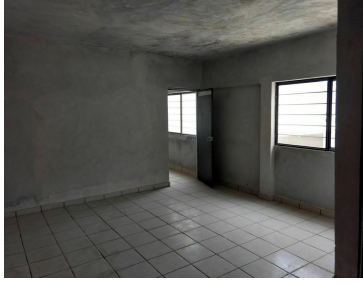

### COMENTARIOS DEL VENDEDOR

BODEGA Bodega de 600 metros cuadrados 450 de almacén y un bao 2 oficinas con dos medios Baños en planta alta 6 estacionamientos Pequeño patio para maniobras Ideal Para cedís o cualquier giro No trailer ya que esta en privada luz 220 \*\*\*\*NO INGRESA TRAILER\*\*\*\*. EasyBroker ID: EB-MN6593