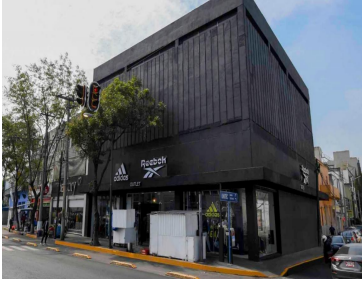

¡ENCONTRAMOS EL LUGAR PERFECTO PARA TI!

www.pinmx.com