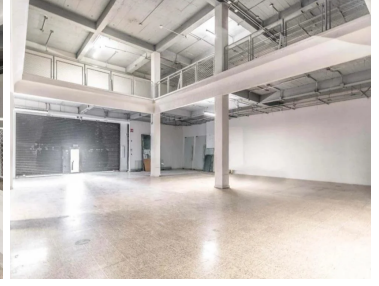

¡ENCONTRAMOS EL LUGAR PERFECTO PARA TI!

www.pinmx.com