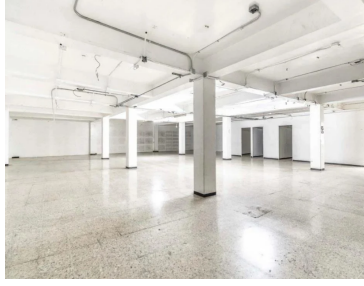

¡ENCONTRAMOS EL LUGAR PERFECTO PARA TI!

www.pinmx.com