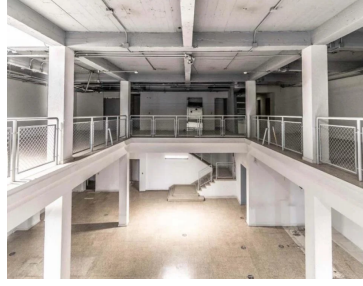

¡ENCONTRAMOS EL LUGAR PERFECTO PARA TI!

www.pinmx.com