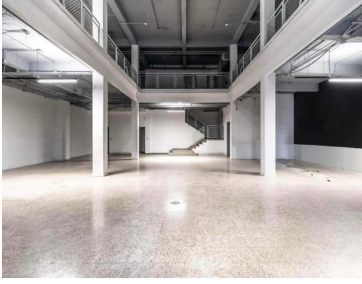

¡ENCONTRAMOS EL LUGAR PERFECTO PARA TI!

www.pinmx.com