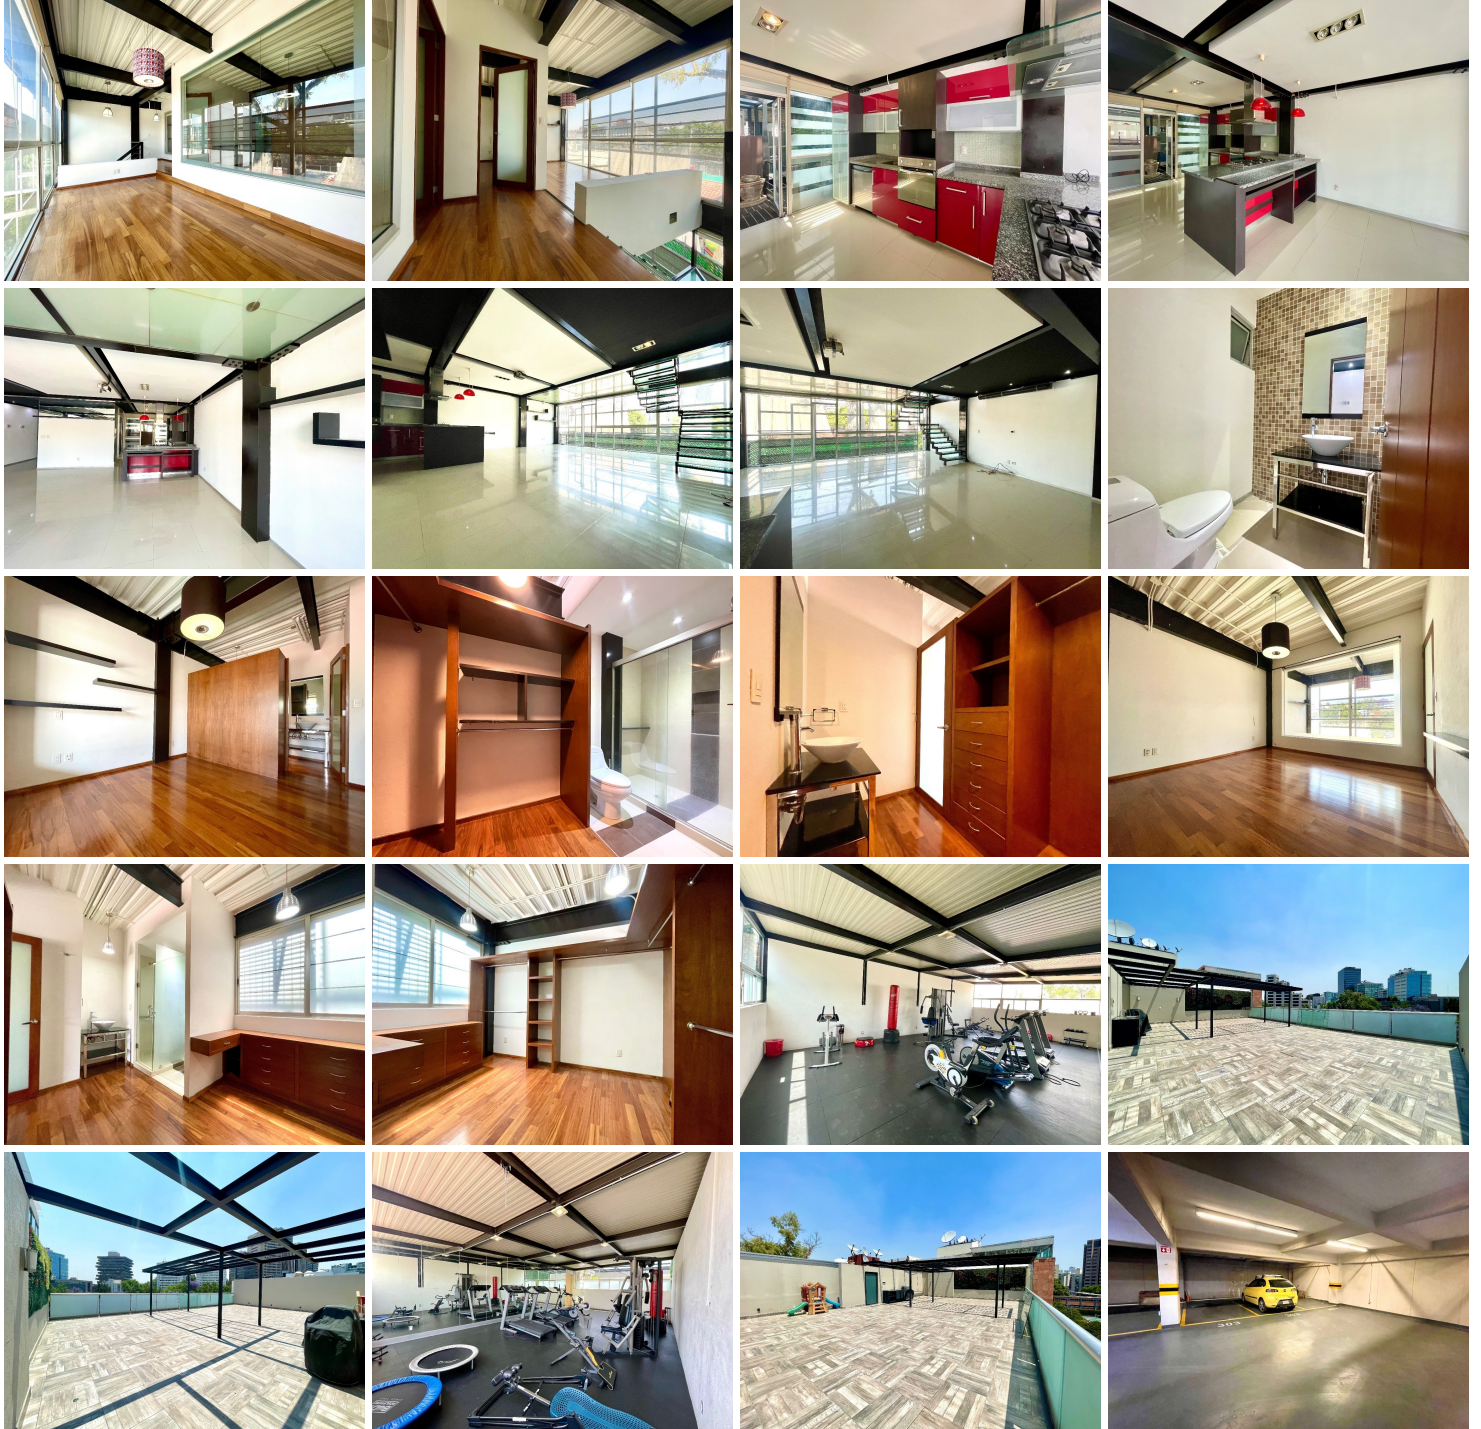

DATOS DEL VENDEDOR

Nombre: jlprealtyhomes@gmail.com

Télefono:5621401093

¡ENCONTRAMOS EL LUGAR PERFECTO PARA TI!

www.pinmx.com