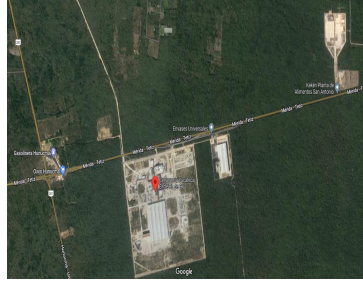

¡ENCONTRAMOS EL LUGAR PERFECTO PARA TI!

www.pinmx.com