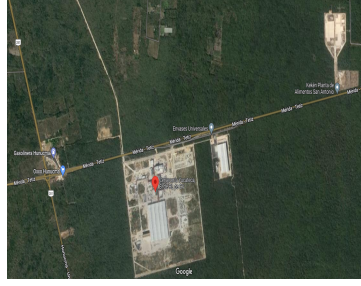

¡ENCONTRAMOS EL LUGAR PERFECTO PARA TI!

www.pinmx.com