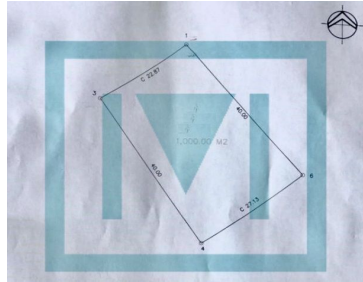

DATOS DEL VENDEDOR

Nombre: llaveenmano.contacto@gmail

Télefono:9992989791

¡ENCONTRAMOS EL LUGAR PERFECTO PARA TI!

www.pinmx.com