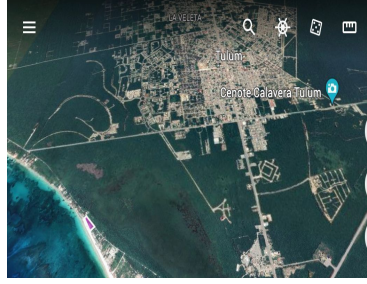

¡ENCONTRAMOS EL LUGAR PERFECTO PARA TI!

www.pinmx.com