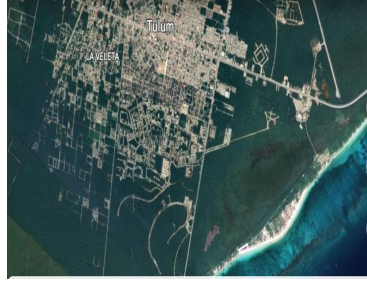

¡ENCONTRAMOS EL LUGAR PERFECTO PARA TI!

www.pinmx.com