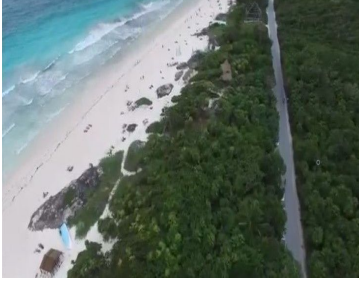

¡ENCONTRAMOS EL LUGAR PERFECTO PARA TI!

www.pinmx.com