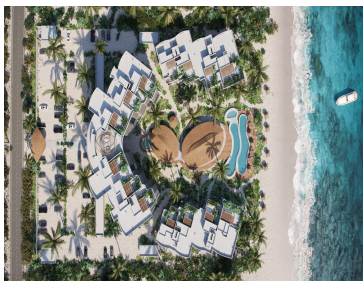

DATOS DEL VENDEDOR

Nombre: amcorporativo01@gmail.co

Télefono:9992792283

¡ENCONTRAMOS EL LUGAR PERFECTO PARA TI!

www.pinmx.com