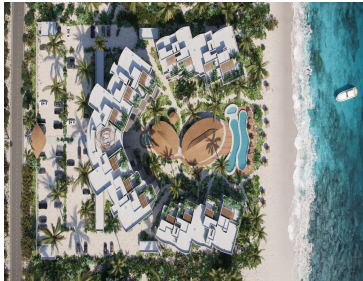

DATOS DEL VENDEDOR

Nombre: amcorporativo01@gmail.co

Télefono:9992792283

¡ENCONTRAMOS EL LUGAR PERFECTO PARA TI!

www.pinmx.com