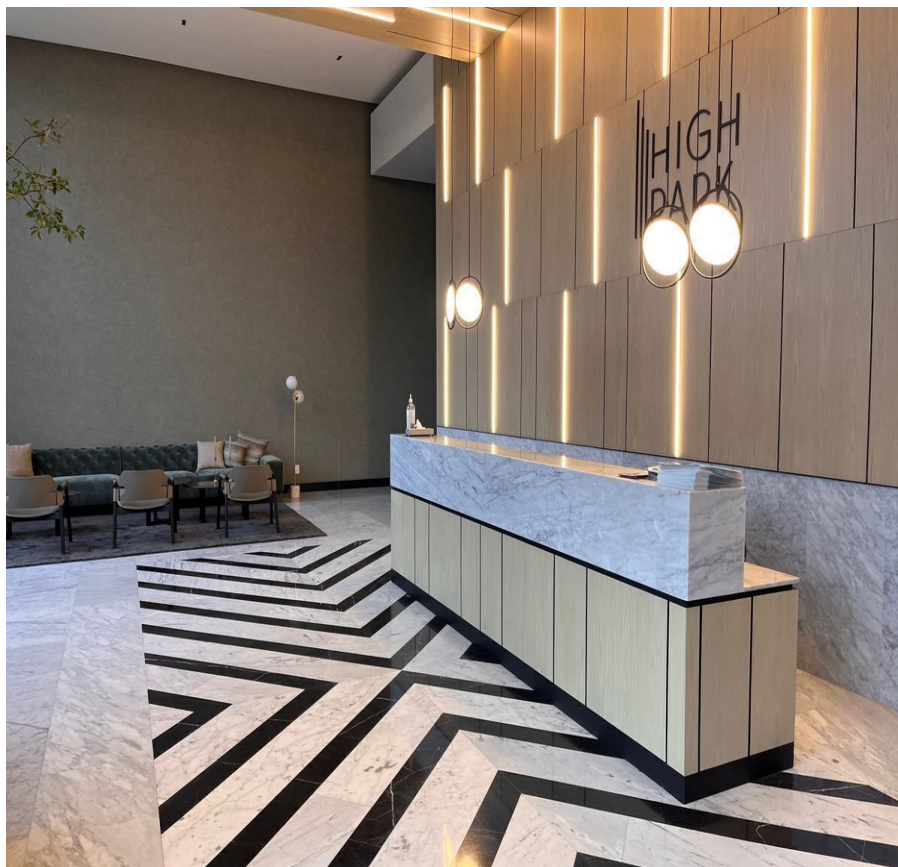

¡ENCONTRAMOS EL LUGAR PERFECTO PARA TI!

Código:
29888

\$ 23,000.00 MXN

¡ENCONTRAMOS EL LUGAR PERFECTO PARA TI!

RENTA EN HIGH PARK REFORMA ZONA SANTA FE
Calle: Prolongación Paseo de la Reforma **Col:** Santa Fe,
Álvaro Obregón, Ciudad de México

COMENTARIOS DEL VENDEDOR

Departamento a estrenar con 85 m2 habitables, acabados de lujo, espectacular vista de la Ciudad, piso de madera de ingeniería, estancia para sala comedor, cocina integral abierta, 2 recámaras, principal con baño y vestidor, el baño principal cuenta con ventana para ventilación, 2 baños completos, persianas, área de lavado, 2 estacionamientos, bodega elevadores, vigilancia 24/7. **INCLUYE MANTENIMIENTO.** En el desarrollo encontrarás: **FRONT GROUND AMENITIES:** Garden, Playground y Motor Lobby. **CENTER GROUND AMENITIES:** Lobby, Lounge, Junior Lounge, Theater, Party Venue, Mail Room, Business Center y Playroom. **BACK GROUND AMENITIES:** BBQ Zone, Jogging Track, Fire Pit, Pet Zone, Climbing Wall, Green Wall y Court. **SKY AMENITIES:** Sky Pool, Wading Pool, Jacuzzi, Sky Views, Juice Bar, Sky Spa M&W y Sky Fitness. High Park Reforma está pensado detalle a detalle, con una esencia que ofrece una fusión de arte, arquitectura y diseño. Es el espacio único que refleja lo que eres: icónico y exclusivo. Ubicado en punto estratégico de Santa Fe que conecta con zonas emblemáticas de la CDMX. **DISEÑO PENSANDO EN CADA DETALLE.** Vivirás la exclusividad y el estilo de las ciudades más bellas, arquitectura y sofisticación, en el interior. Sociedad, cultura y negocios a tu alrededor. EasyBroker ID: EB-NA2501