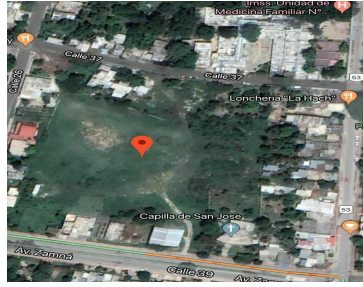

¡ENCONTRAMOS EL LUGAR PERFECTO PARA TI!

www.pinmx.com