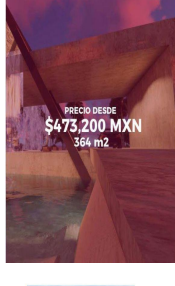

Enganche de 20%:
$94,640 mxn

Gastos administrativos del crédito:
$4,000 mxn

Mensualidad a 60 MSI:
$6,309 mxn

AMENIDADES

- Párgues equipados
- Áreas verdes
- Círculo
- Seguridad privada 24 horas

Casa club

- Alberca
- Asadores
- Cancha de pádel
- Climatización
- Salón de usos múltiples
- Baños familiares

PROGRESO

La playa más popular de Yucatán a tan sólo 25km de la Ciudad de Mérida

Es uno de los playas más tranquilas de México por un lado está un kilometro de mar y por el otro se encuentra un gran parque de recreación con una gran variedad de restaurantes que ofrecen lo mejor en gastronomía mexicana a un lado de la playa.