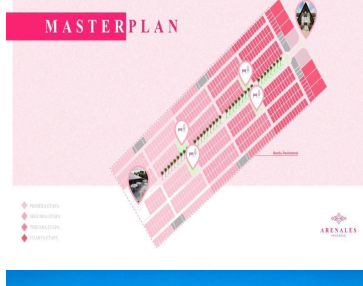

Mensualidad a 60 MSI:
\$6,309 mxn

AMENIDADES

- Párgues equipados
- Áreas verdes
- Círculo
- Seguridad privada 24 horas

Casa club

- Alberca
- Asadores
- Cancha de pádel
- Climatización
- Salón de usos múltiples
- Baños familiares