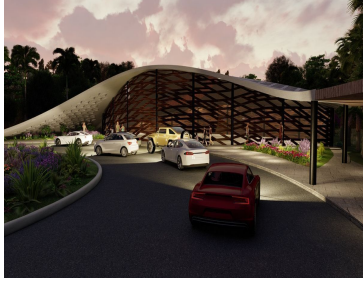

Enganche de 20%:
$94,640 mxn

Gastos administrativos del crédito:
$4,000 mxn

Mensualidad a 60 MSI:
$6,309 mxn

AMENIDADES

- Párgues equipados
- Áreas verdes
- Círculo
- Seguridad privada 24 horas

Casa club

- Alberca
- Asadores
- Cancha de pádel
- Climatización
- Salón de usos múltiples
- Baños familiares

PROGRESO

La playa más popular de Yucatán a tan sólo 25km de la Ciudad de Mérida

Es uno de los playas más tranquilas de México por un lado está un kilometro de mar y por el otro se encuentra un gran parque de recreación con una gran variedad de restaurantes que ofrecen lo mejor en gastronomía mexicana a un lado de la playa.