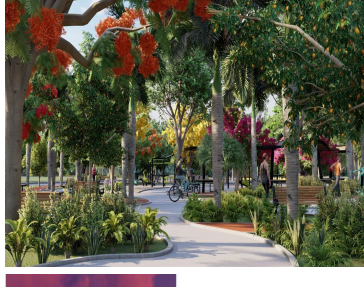

Enganche de 20%:
$94,640 mxn

Gastos administrativos del crédito:
$4,000 mxn

Mensualidad a 60 MSI:
$6,309 mxn

AMENIDADES

- Párgues equipados
- Áreas verdes
- Círculo
- Seguridad privada 24 horas

Casa club

- Alberca
- Asadores
- Cancha de pádel
- Climatización
- Salón de usos múltiples
- Baños familiares

PROGRESO

La playa más popular de Yucatán a tan sólo 25km de la Ciudad de Mérida

Es uno de los playas más tranquilas de México por un lado está un kilometro de mar y por el otro se encuentra un gran parque de recreación con una gran variedad de restaurantes que ofrecen lo mejor en gastronomía mexicana a un lado de la playa.