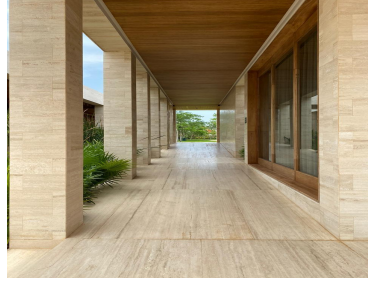

¡ENCONTRAMOS EL LUGAR PERFECTO PARA TI!

www.pinmx.com