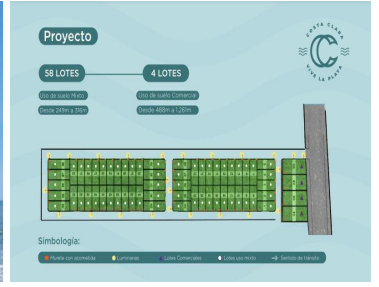

¡ENCONTRAMOS EL LUGAR PERFECTO PARA TI!

¡Puedes
invertir,
construir,
vivir y/o rentar!

Inversión
La oportunidad de invertir comienza cuando se adquiere un terreno disponible en venta.

Construcción
Las ventajas de Costa Clara comienzan con los servicios que ofrecemos para facilitar el proceso de construcción y entrega de tu casa.

Arrendamiento
Las oportunidades en Costa Clara comienzan con los servicios que ofrecemos para facilitar el proceso de arrendamiento de tu casa.

Servicios

Planteo con aceras, Luminarias, Cable televisión, Proyección de sonido, Colores especiales.

www.pinnmx.com